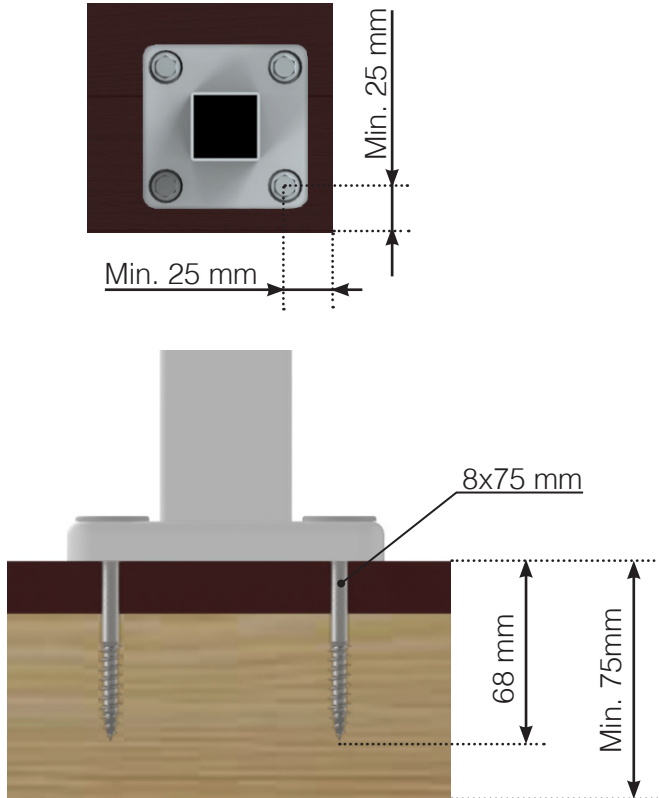

RUUVIN TIEDOT

SIJOITTAMINEN - ALUMIINITOLPAT JALALLA

RUUVI PUUKIINNITYKSEEN

KÄYTÄ LÄPIMENEVÄÄN KIINNITYKSEEN PULTTIA

RUUVI BETONIKIINNITYKSEEN

Huomioi, että piirrokset eivät ole mittakaavassa

© Räckesbutiken Sweden AB - www.kaidekauppa.fi

09.11.2020 v.2.0

RUUVIN TIEDOT

SIJOITTAMINEN - ALUMIINITOLPAT TASON ULKOPUOLELLA

RUUVI PUUKIINNITYKSEEN

KÄYTÄ LÄPIMENEVÄÄN KIINNITYKSEEN PULTTIA

RUUVI BETONIKIINNITYKSEEN