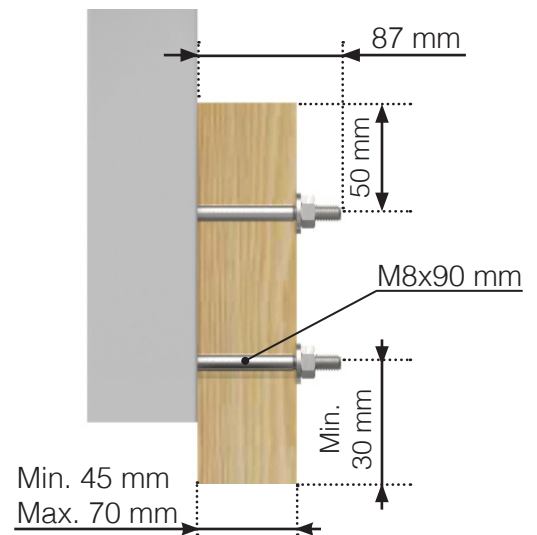

RUUVIN TIEDOT

SIJOITTAMINEN - ALUMIINITOLPAT JALALLA

RUUVI PUUKIINNITYKSEEN

KÄYTÄ LÄPIMENEVÄÄN KIINNITYKSEEN PULTTIA

RUUVI BETONIKIINNITYKSEEN

Huomioi, että piirrokset eivät ole mittakaavassa

© Räckesbutiken Sweden AB - www.kaidekauppa.fi

09.11.2020 v.2.0

RUUVIN TIEDOT

SIJOITTAMINEN - ALUMIINITOLPAT TASON ULKOPUOLELLA

RUUVI PUUKIINNITYKSEEN

KÄYTÄ LÄPIMENEVÄÄN KIINNITYKSEEN PULTTIA

RUUVI BETONIKIINNITYKSEEN