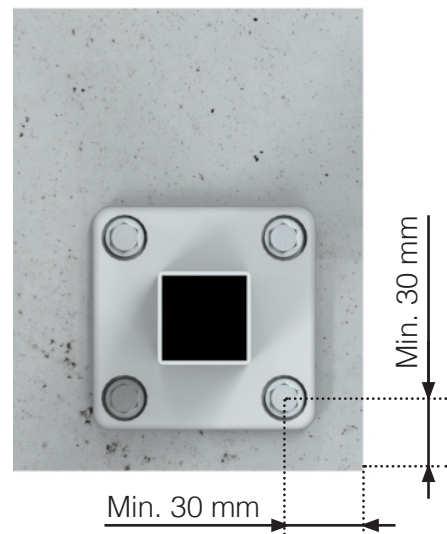

RUUVIN TIEDOT

SIJOITTAMINEN - ALUMIINITOLPAT JALALLA

RUUVI PUUKIINNITYKSEEN

KÄYTÄ LÄPIMENEVÄÄN KIINNITYKSEEN PULTTIA

RUUVI BETONIKIINNITYKSEEN

Huomioi, että piirrokset eivät ole mittakaavassa

© Räckesbutiken Sweden AB - www.kaidekauppa.fi

09.11.2020 v.2.0

RUUVIN TIEDOT

SIJOITTAMINEN - ALUMIINITOLPAT TASON ULKOPUOLELLA

RUUVI PUUKIINNITYKSEEN

KÄYTÄ LÄPIMENEVÄÄN KIINNITYKSEEN PULTTIA

RUUVI BETONIKIINNITYKSEEN