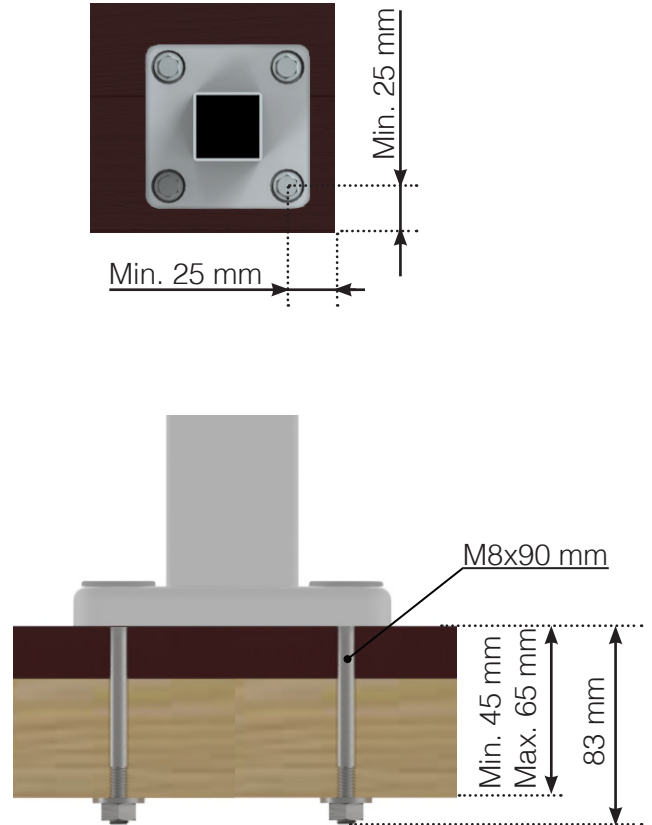

RUUVIN TIEDOT

SIJOITTAMINEN - ALUMIINITOLPAT JALALLA

RUUVI PUUKIINNITYKSEEN

KÄYTÄ LÄPIMENEVÄÄN KIINNITYKSEEN PULTTIA

RUUVI BETONIKIINNITYKSEEN

Huomioi, että piirrokset eivät ole mittakaavassa

© Räckesbutiken Sweden AB - www.kaidekauppa.fi

09.11.2020 v.2.0

RUUVIN TIEDOT

SIJOITTAMINEN - ALUMIINITOLPAT TASON ULKOPUOLELLA

RUUVI PUUKIINNITYKSEEN

KÄYTÄ LÄPIMENEVÄÄN KIINNITYKSEEN PULTTIA

RUUVI BETONIKIINNITYKSEEN