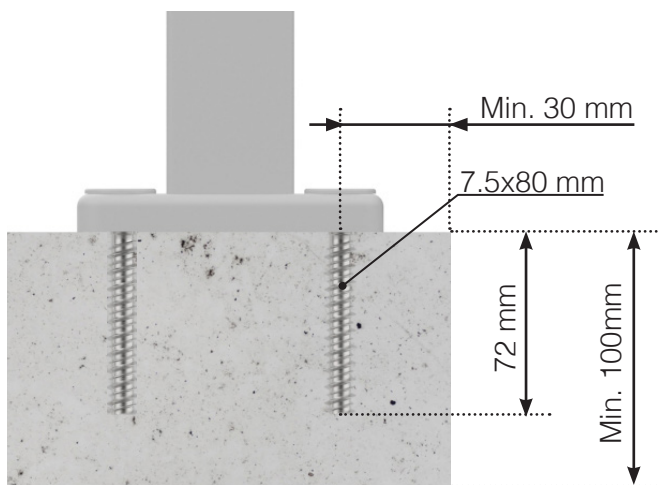

RUUVIN TIEDOT

SIJOITTAMINEN - ALUMIINITOLPAT JALALLA

RUUVI PUUKIINNITYKSEEN

KÄYTÄ LÄPIMENEVÄÄN KIINNITYKSEEN PULTTIA

RUUVI BETONIKIINNITYKSEEN

Huomioi, että piirrokset eivät ole mittakaavassa

© Räckesbutiken Sweden AB - www.kaidekauppa.fi

09.11.2020 v.2.0

RUUVIN TIEDOT

SIJOITTAMINEN - ALUMIINITOLPAT TASON ULKOPUOLELLA

RUUVI PUUKIINNITYKSEEN

KÄYTÄ LÄPIMENEVÄÄN KIINNITYKSEEN PULTTIA

RUUVI BETONIKIINNITYKSEEN