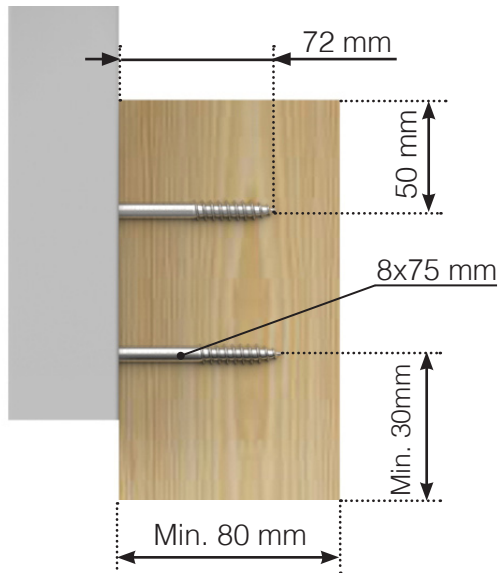

RUUVIN TIEDOT

SIJOITTAMINEN - ALUMIINITOLPAT JALALLA

RUUVI PUUKIINNITYKSEEN

KÄYTÄ LÄPIMENEVÄÄN KIINNITYKSEEN PULTTIA

RUUVI BETONIKIINNITYKSEEN

Huomioi, että piirrokset eivät ole mittakaavassa

© Räckesbutiken Sweden AB - www.kaidekauppa.fi

09.11.2020 v.2.0

RUUVIN TIEDOT

SIJOITTAMINEN - ALUMIINITOLPAT TASON ULKOPUOLELLA

RUUVI PUUKIINNITYKSEEN

KÄYTÄ LÄPIMENEVÄÄN KIINNITYKSEEN PULTTIA

RUUVI BETONIKIINNITYKSEEN