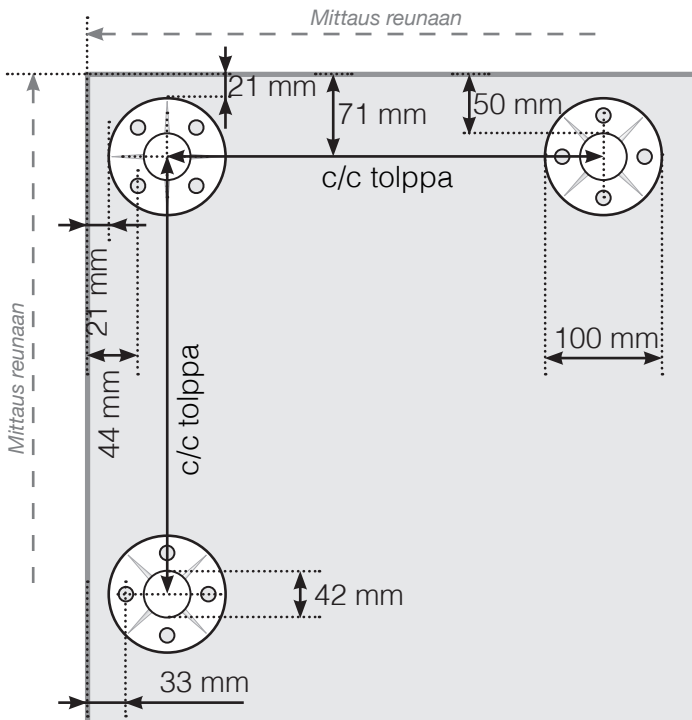

MITTAPIIRROS

SIJOITTAMINEN – RUOSTUMATTOMASTA TERÄKSESTÄ VALMISTETUT TOLPAT
JALALLA VAIJERIKAITEELLE

ULKOKULMA

ULKOKULMA, EI 90°

SISÄKULMA, EI 90°

SISÄKULMA

LOPPUTOLPPA

Huomioi, että piirrokset eivät ole mittakaavassa