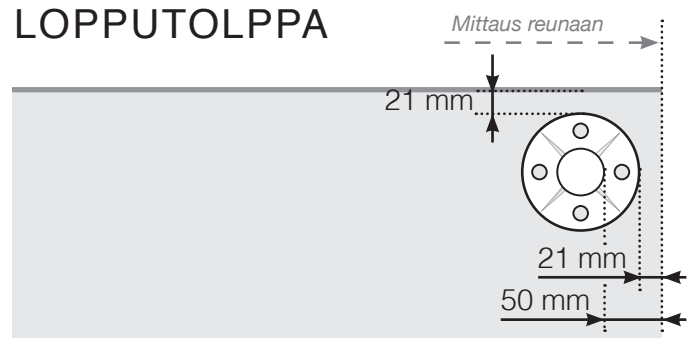

MITTAPIIRROS

SIJOITTAMINEN – RUOSTUMATTOMASTA TERÄKSESTÄ VALMISTETUT TOLPAT
JALALLA VAIJERIKAITEELLE

ULKOKULMA

ULKOKULMA, EI 90°

SISÄKULMA, EI 90°

SISÄKULMA

LOPPUTOLPPA

Huomioi, että piirrokset eivät ole mittakaavassa