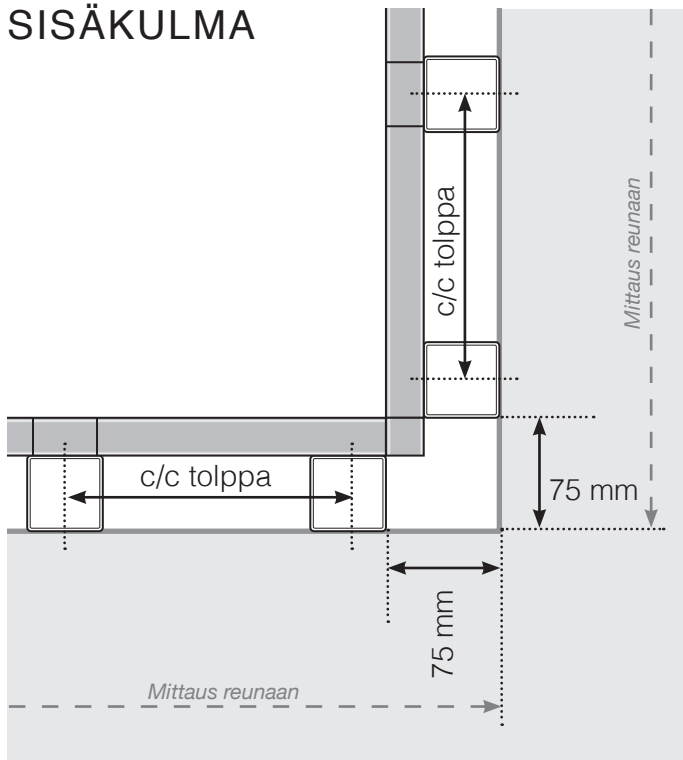

MITTAPIIRROS

SIJOITTAMINEN - ALUMIINITOLPAT TASON ULKOPUOLELLA

ULKOKULMA

ULKOKULMA, EI 90°

SISÄKULMA, EI 90°

SISÄKULMA

LOPPU TOLPPAN

Käsijohtimen kanssa

Ilman käsijohtinta

Lopputulpat (oikea)

Keskitolpat ja lopputulpat (vasen)

Huomioi, että piirrokset eivät ole mittakaavassa

© Räckesbutiken Sweden AB - www.kaidekauppa.fi

01.06.2021 v.1.0

KAIDEKAUPPA.FI