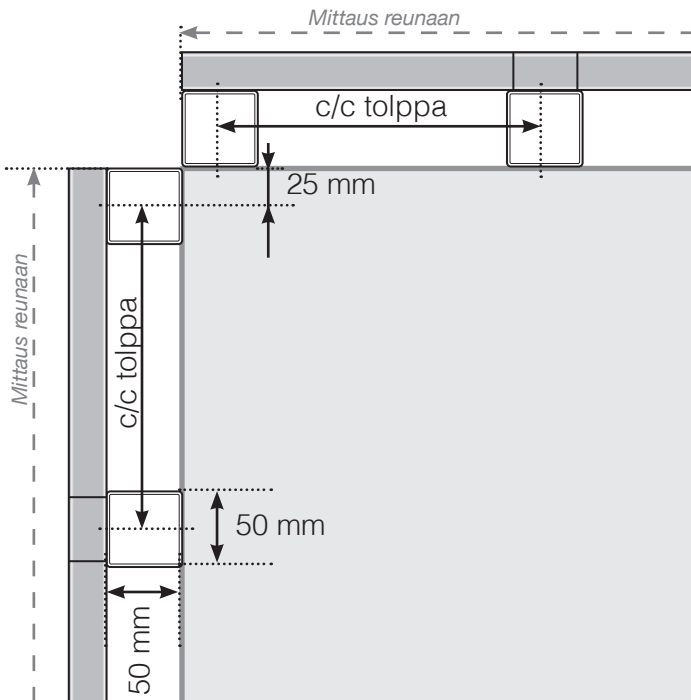

MITTAPIIRROS

SIJOITTAMINEN - ALUMIINITOLPAT TASON ULKOPUOLELLA

ULKOKULMA

ULKOKULMA, EI 90°

SISÄKULMA, EI 90°

SISÄKULMA

LOPPU TOLPPAN

Käsijohtimen kanssa

Ilman käsijohtinta

Lopputulpat (oikea)

Keskitolpat ja lopputulpat (vasen)

Huomioi, että piirrokset eivät ole mittakaavassa

© Räckesbutiken Sweden AB - www.kaidekauppa.fi

01.06.2021 v.1.0

KAIDEKAUPPA.FI