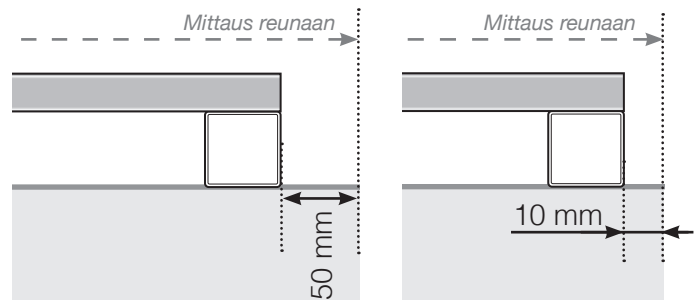

MITTAPIIRROS

SIJOITTAMINEN - ALUMIINITOLPAT TASON ULKOPUOLELLA

ULKOKULMA

ULKOKULMA, EI 90°

SISÄKULMA, EI 90°

SISÄKULMA

LOPPU TOLPPAN

Käsijohtimen kanssa

Ilman käsijohtinta

Lopputulpat (oikea)

Keskitolpat ja lopputulpat (vasen)

Huomioi, että piirrokset eivät ole mittakaavassa

© Räckesbutiken Sweden AB - www.kaidekauppa.fi

01.06.2021 v.1.0

KAIDEKAUPPA.FI