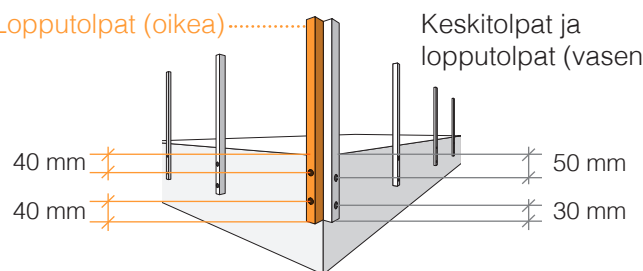

MITTAPIIRROS

SIJOITTAMINEN - ALUMIINITOLPAT TASON ULKOPUOLELLA

ULKOKULMA

ULKOKULMA, EI 90°

SISÄKULMA, EI 90°

SISÄKULMA

LOPPU TOLPPAN

Käsijohtimen kanssa

Ilman käsijohtinta

Lopputulpat (oikea)

Keskitolpat ja lopputulpat (vasen)

Huomioi, että piirrokset eivät ole mittakaavassa

© Räckesbutiken Sweden AB - www.kaidekauppa.fi

01.06.2021 v.1.0

KAIDEKAUPPA.FI