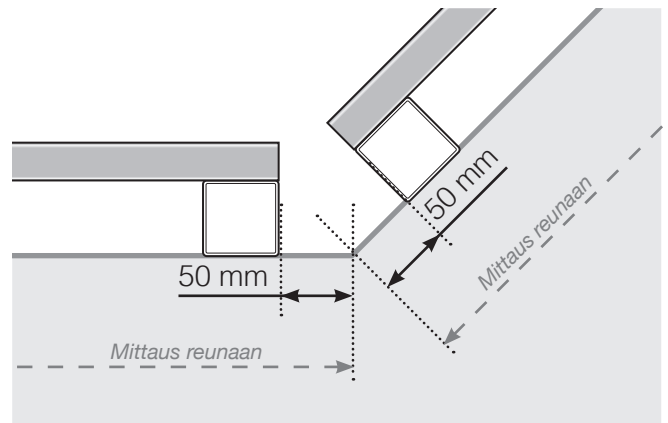

MITTAPIIRROS

SIJOITTAMINEN - ALUMIINITOLPAT TASON ULKOPUOLELLA

ULKOKULMA

ULKOKULMA, EI 90°

SISÄKULMA, EI 90°

SISÄKULMA

LOPPU TOLPPAN

Käsijohtimen kanssa

Ilman käsijohtinta

Lopputulpat (oikea)

Keskitolpat ja lopputulpat (vasen)

Huomioi, että piirrokset eivät ole mittakaavassa

© Räckesbutiken Sweden AB - www.kaidekauppa.fi

01.06.2021 v.1.0

KAIDEKAUPPA.FI