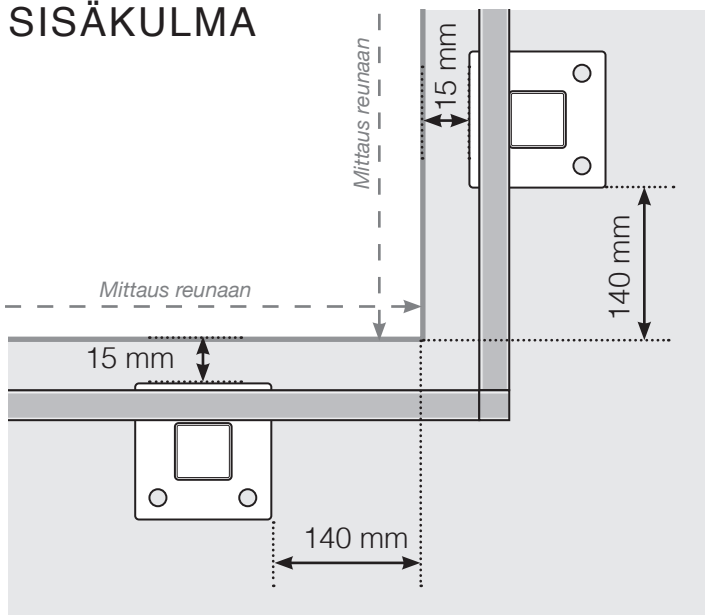

MITTAPIIRROS

SIJOITTAMINEN - ALUMIINITOLPAT JALOILLA - SUUNNITTELUVAIHTOEHTO 1
LASI ULKOPUOLELLA

ULKOKULMA

ULKOKULMA EI, 90°

SISÄKULMA EI, 90°

SISÄKULMA

LOPPUTOLPPAN

Erillinen / Seinää vasten