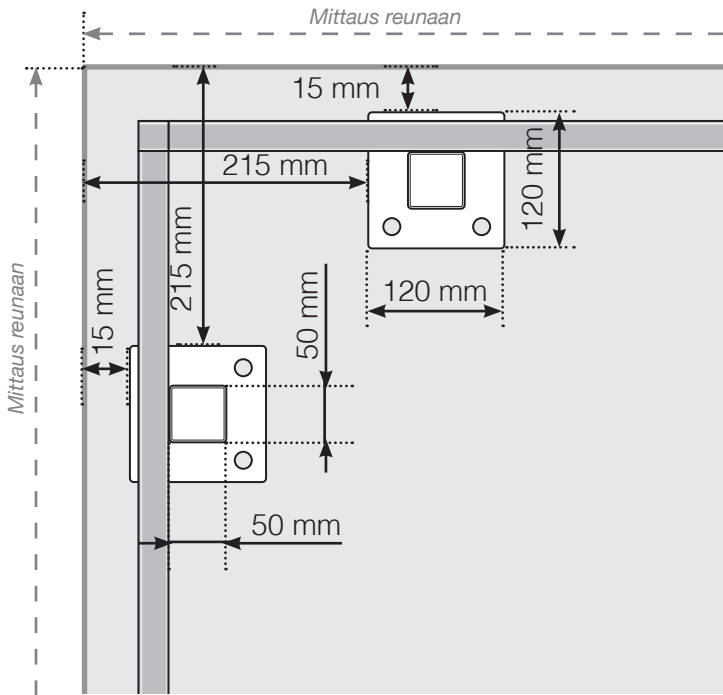

MITTAPIIRROS

SIJOITTAMINEN - ALUMIINITOLPAT JALOILLA - SUUNNITTELUVAIHTOEHTO 1
LASI ULKOPUOLELLA

ULKOKULMA

ULKOKULMA EI, 90°

SISÄKULMA EI, 90°

SISÄKULMA

LOPPUTOLPPAN

Erillinen / Seinää vasten