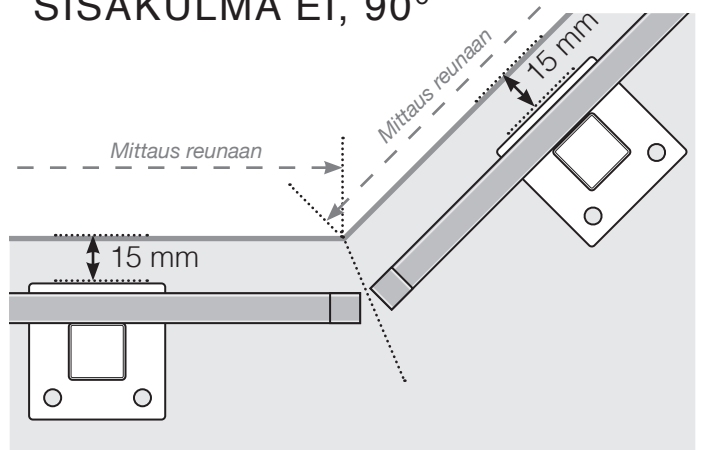

MITTAPIIRROS

SIJOITTAMINEN - ALUMIINITOLPAT JALOILLA - SUUNNITTELUVAIHTOEHTO 1
LASI ULKOPUOLELLA

ULKOKULMA

ULKOKULMA EI, 90°

SISÄKULMA EI, 90°

SISÄKULMA

LOPPUTOLPPAN

Erillinen / Seinää vasten