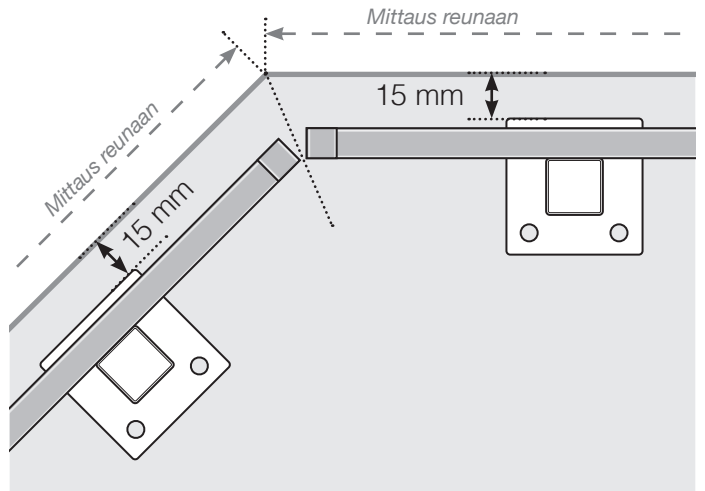

MITTAPIIRROS

SIJOITTAMINEN - ALUMIINITOLPAT JALOILLA - SUUNNITTELUVAIHTOEHTO 1
LASI ULKOPUOLELLA

ULKOKULMA

ULKOKULMA EI, 90°

SISÄKULMA EI, 90°

SISÄKULMA

LOPPUTOLPPAN

Erillinen / Seinää vasten