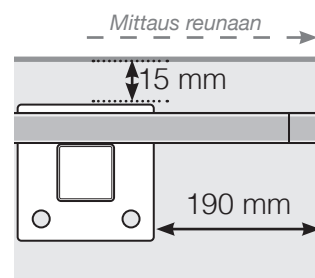

MITTAPIIRROS

SIJOITTAMINEN - ALUMIINITOLPAT JALOILLA - SUUNNITTELUVAIHTOEHTO 1
LASI ULKOPUOLELLA

ULKOKULMA

ULKOKULMA EI, 90°

SISÄKULMA EI, 90°

SISÄKULMA

LOPPUTOLPPAN

Erillinen / Seinää vasten