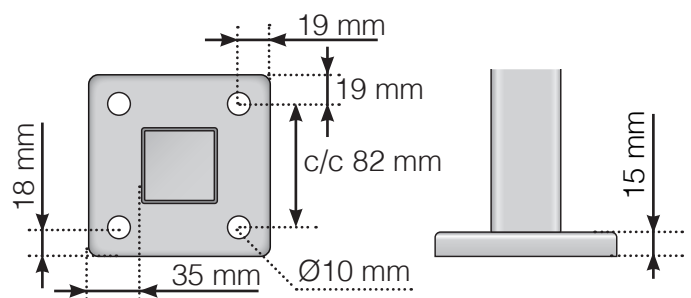

MITTAPIIRROS

SIJOITTAMINEN - ALUMIINITOLPAT JALOILLA - SUUNNITTELUVAIHTOEHTO 1
LASI ULKOPUOLELLA

ULKOKULMA

ULKOKULMA EI, 90°

SISÄKULMA EI, 90°

SISÄKULMA

LOPPUTOLPPAN

Erillinen / Seinää vasten