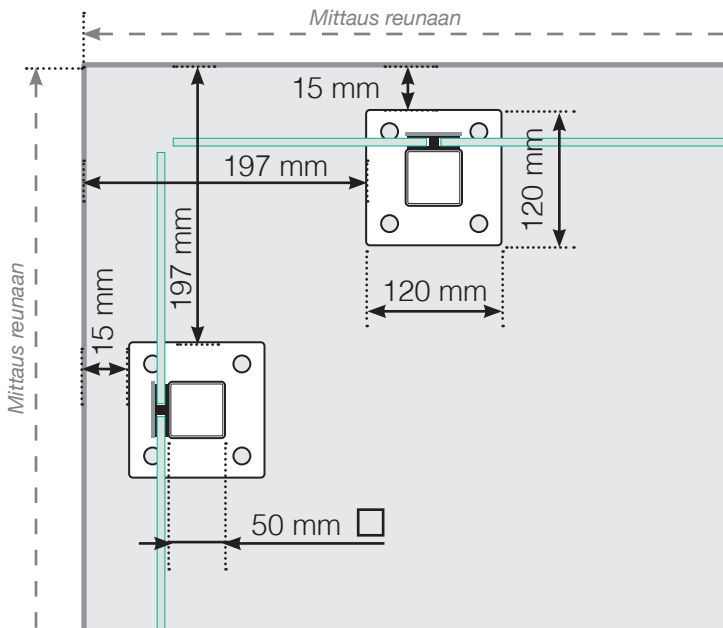

MITTAPIIRROS

SIJOITTAMINEN - ALUMIINITOLPAT JALOILLA, LASI ULKOPUOLELLA

ULKOKULMA

ULKOKULMA EI, 90°

SISÄKULMA EI, 90°

SISÄKULMA

LOPPUTOLPPAN

Erillinen