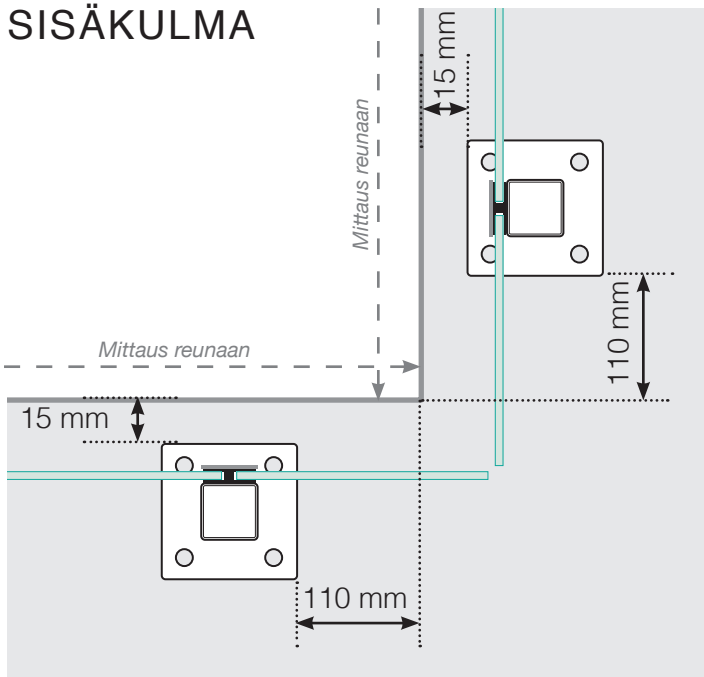

MITTAPIIRROS

SIJOITTAMINEN - ALUMIINITOLPAT JALOILLA, LASI ULKOPUOLELLA

ULKOKULMA

ULKOKULMA EI, 90°

SISÄKULMA EI, 90°

SISÄKULMA

LOPPUTOLPPAN

Erillinen

Seinää vasten

Huomioi, että piirrokset eivät ole mittakaavassa

© Räckesbutiken Sweden AB - www.kaidekauppa.fi

01.03.2021 v.2.0