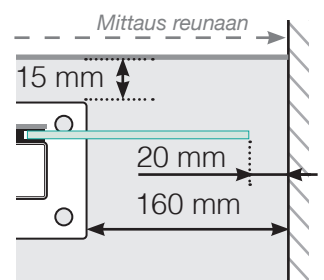

Seinää vasten