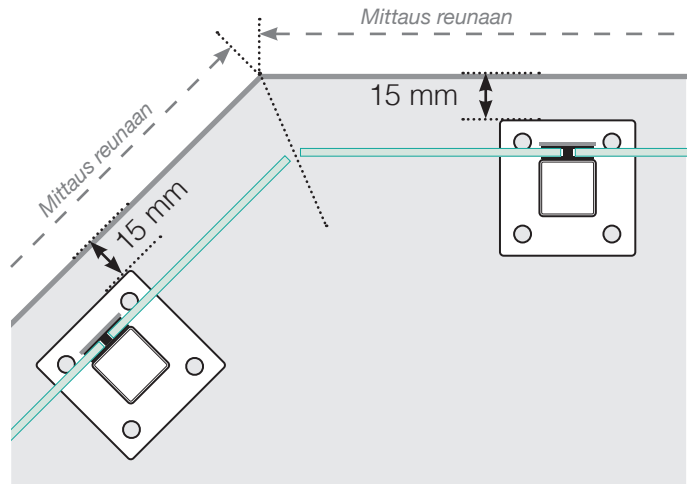

MITTAPIIRROS

SIJOITTAMINEN - ALUMIINITOLPAT JALOILLA, LASI ULKOPUOLELLA

ULKOKULMA

ULKOKULMA EI, 90°

SISÄKULMA EI, 90°

SISÄKULMA

LOPPUTOLPPAN

Erillinen

Seinää vasten

Huomioi, että piirrokset eivät ole mittakaavassa

© Räckesbutiken Sweden AB - www.kaidekauppa.fi

01.03.2021 v.2.0