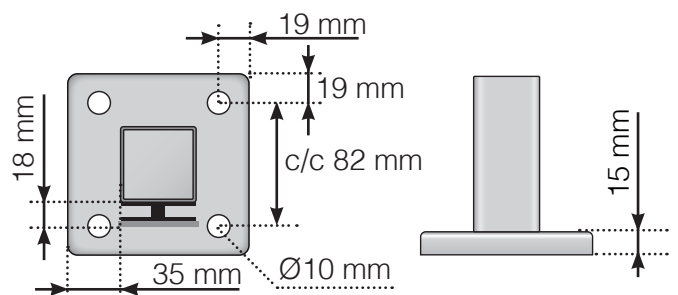

Seinää vasten