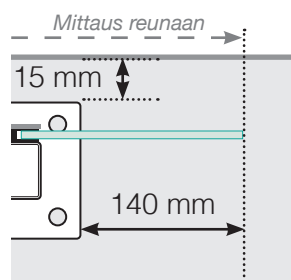

MITTAPIIRROS

SIJOITTAMINEN - ALUMIINITOLPAT JALOILLA, LASI ULKOPUOLELLA

ULKOKULMA

ULKOKULMA EI, 90°

SISÄKULMA EI, 90°

SISÄKULMA

LOPPUTOLPPAN

Erillinen