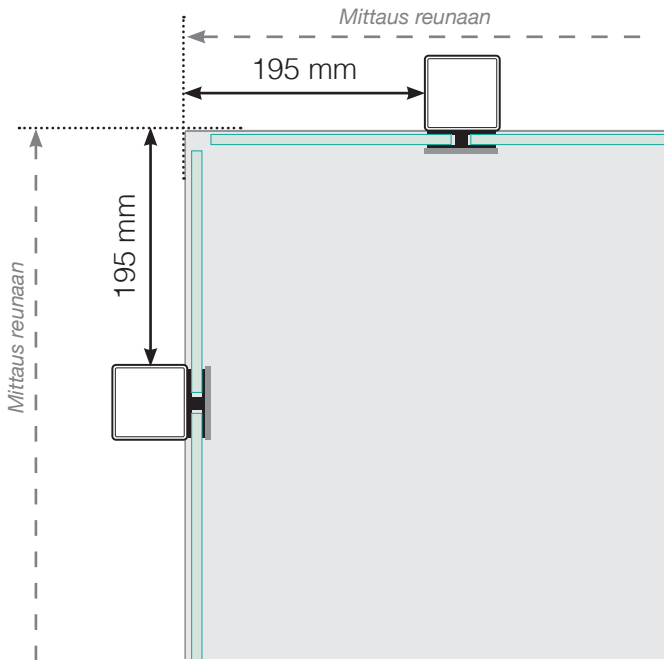

MITTAPIIRROS

SIJOITTAMINEN - ULKOPUOLELLE ASENNETTAVA ALUMIINIKAIDE

ULKOKULMA