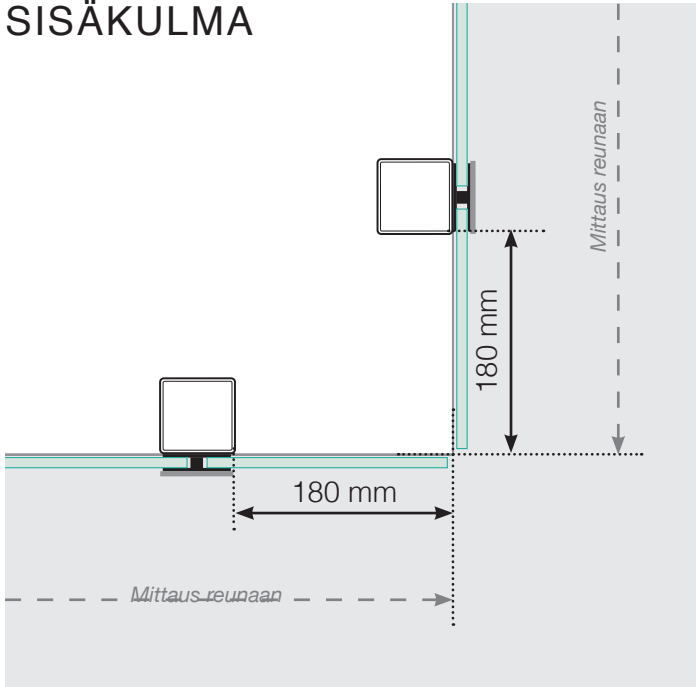

MITTAPIIRROS

SIJOITTAMINEN - ULKOPUOLELLE ASENNETTAVA ALUMIINIKAIDE

ULKOKULMA

ULKOKULMA, EI 90°

SISÄKULMA

SISÄKULMA, EI 90°

LOPPUTOLPPAN

Erillinen

Seinää vasten

Huomioi, että piirrokset eivät ole mittakaavassa

© Räckesbutiken Sweden AB - www.kaidekauppa.fi

01.03.2021 v.2.0