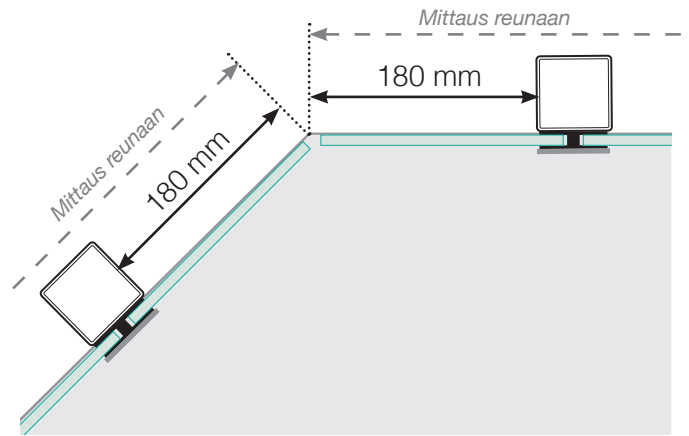

ULKOKULMA, EI 90°