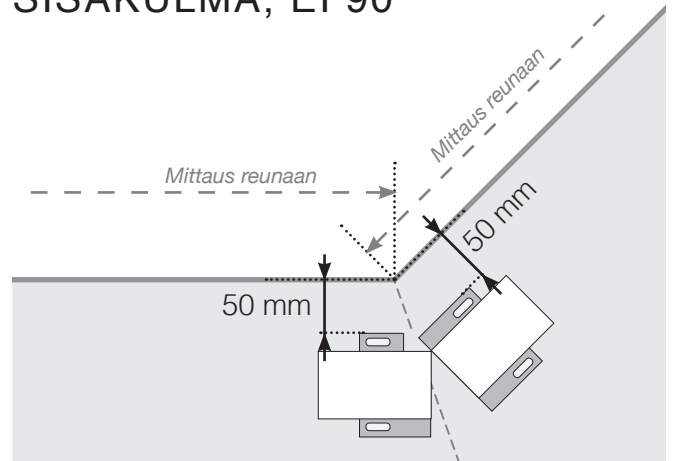

MITTAPIIRROS

SIJOITTAMINEN - ALU FLEX KIRISTYSJALKA BETONIALUSTAN REUNASTA

ULKOKULMA

ULKOKULMA, EI 90°

SISÄKULMA, EI 90°

SISÄKULMA

LOPPUTOLPPA

* Ruuvien keskeltä reunaan.