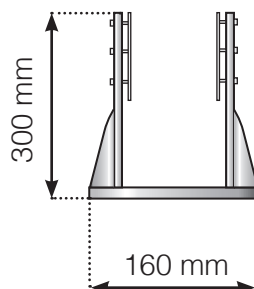

MITTAPIIRROS

SIJOITTAMINEN - ALU FLEX KIRISTYSJALKA BETONIALUSTAN REUNASTA

ULKOKULMA

ULKOKULMA, EI 90°

SISÄKULMA, EI 90°

SISÄKULMA

LOPPUTOLPPA

* Ruuvien keskeltä reunaan.