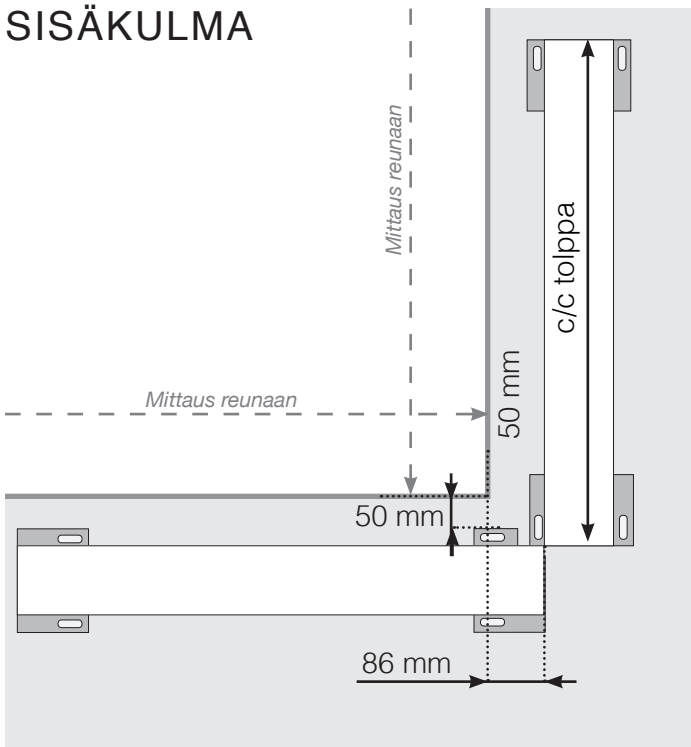

MITTAPIIRROS

SIJOITTAMINEN - ALU FLEX KIRISTYSJALKA BETONIALUSTAN REUNASTA

ULKOKULMA

ULKOKULMA, EI 90°

SISÄKULMA, EI 90°

SISÄKULMA

LOPPUTOLPPA

* Ruuvien keskeltä reunaan.