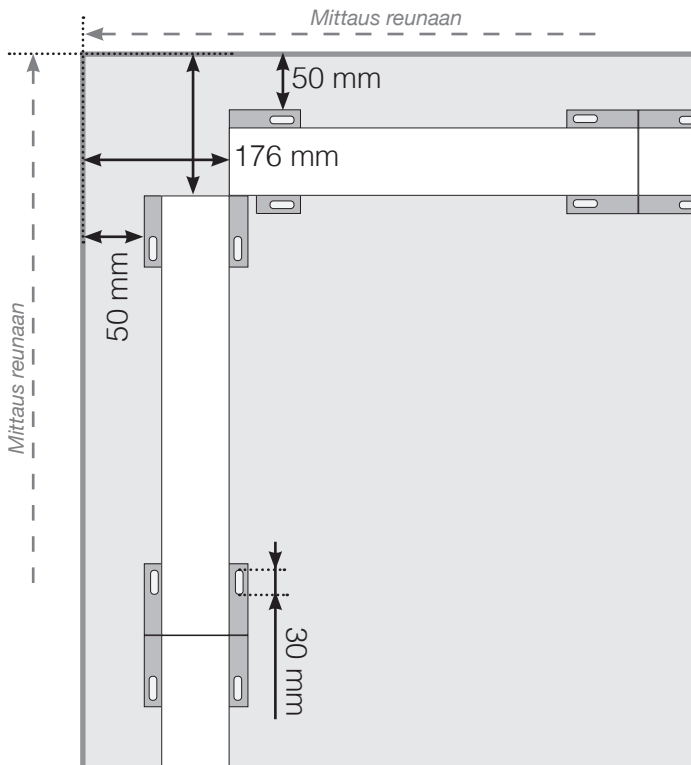

MITTAPIIRROS

SIJOITTAMINEN - ALU FLEX KIRISTYSJALKA BETONIALUSTAN REUNASTA

ULKOKULMA

ULKOKULMA, EI 90°

SISÄKULMA, EI 90°

SISÄKULMA

LOPPUTOLPPA

* Ruuvien keskeltä reunaan.