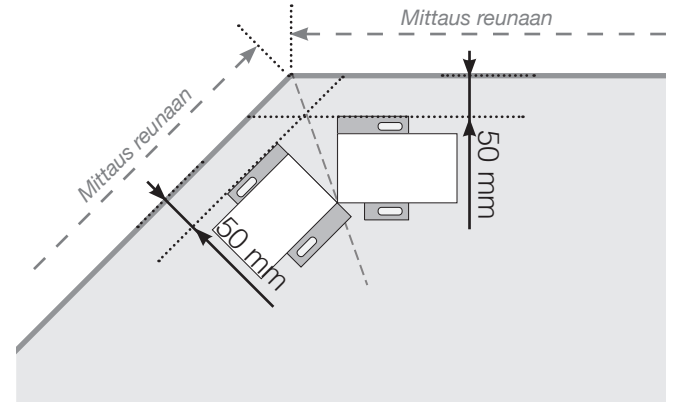

MITTAPIIRROS

SIJOITTAMINEN - ALU FLEX KIRISTYSJALKA BETONIALUSTAN REUNASTA

ULKOKULMA

ULKOKULMA, EI 90°

SISÄKULMA, EI 90°

SISÄKULMA

LOPPUTOLPPA

* Ruuvien keskeltä reunaan.