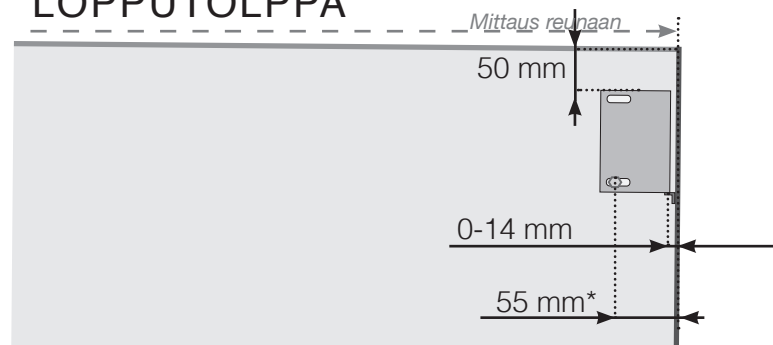

MITTAPIIRROS

SIJOITTAMINEN - ALU FLEX KIRISTYSJALKA BETONIALUSTAN REUNASTA

ULKOKULMA

ULKOKULMA, EI 90°

SISÄKULMA, EI 90°

SISÄKULMA

LOPPUTOLPPA

* Ruuvien keskeltä reunaan.