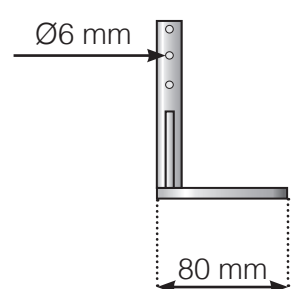

MITTAPIIRROS

SIJOITTAMINEN - ALU FLEX KIRISTYSJALKA BETONIALUSTAN REUNASTA

ULKOKULMA

ULKOKULMA, EI 90°

SISÄKULMA, EI 90°

SISÄKULMA

LOPPUTOLPPA

* Ruuvien keskeltä reunaan.