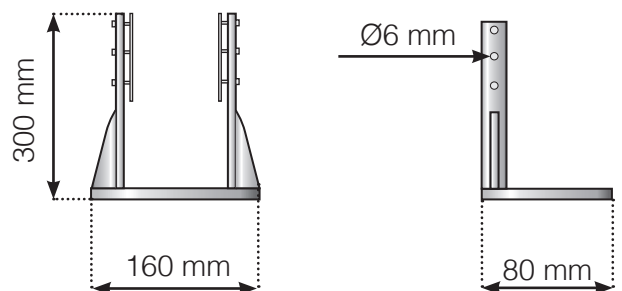

MITTAPIIRROS

SIJOITTAMINEN – ALU FLEX KIRISTYSJALKA PUUALUSTAN

ULKOKULMA

ULKOKULMA, EI 90°

SISÄKULMA, EI 90°

SISÄKULMA

LOPPUTOLPPA

* Ruuvien keskeltä reunaan.