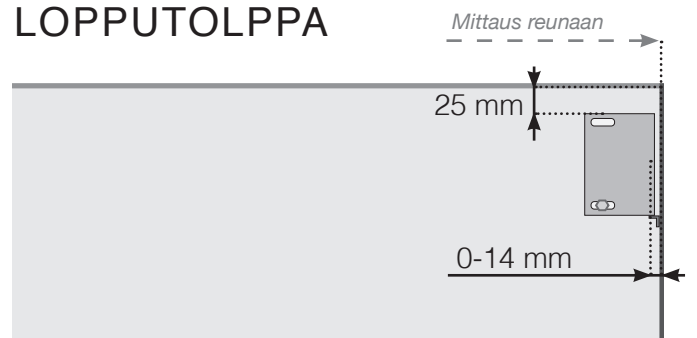

MITTAPIIRROS

SIJOITTAMINEN – ALU FLEX KIRISTYSJALKA PUUALUSTAN

ULKOKULMA

ULKOKULMA, EI 90°

SISÄKULMA, EI 90°

SISÄKULMA

LOPPUTOLPPA

* Ruuvien keskeltä reunaan.