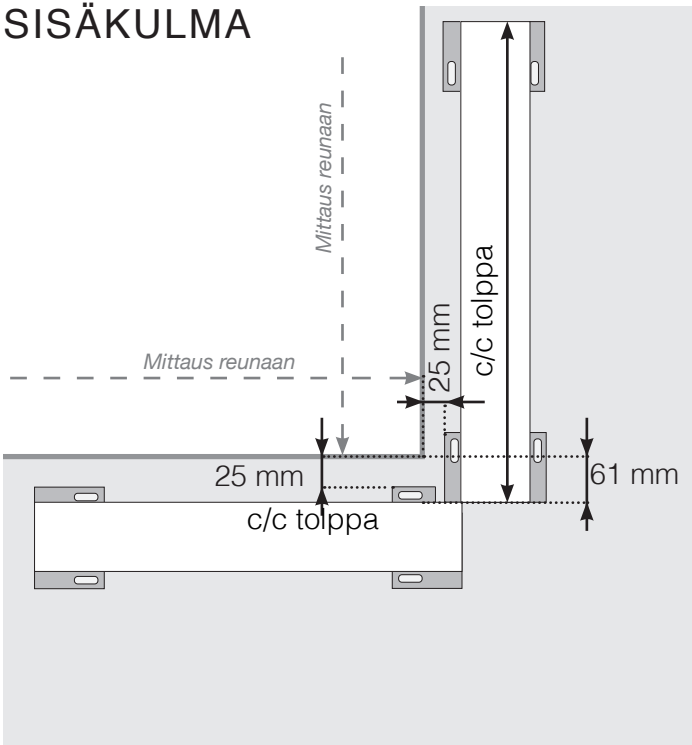

MITTAPIIRROS

SIJOITTAMINEN – ALU FLEX KIRISTYSJALKA PUUALUSTAN

ULKOKULMA

ULKOKULMA, EI 90°

SISÄKULMA, EI 90°

SISÄKULMA

LOPPUTOLPPA

* Ruuvien keskeltä reunaan.