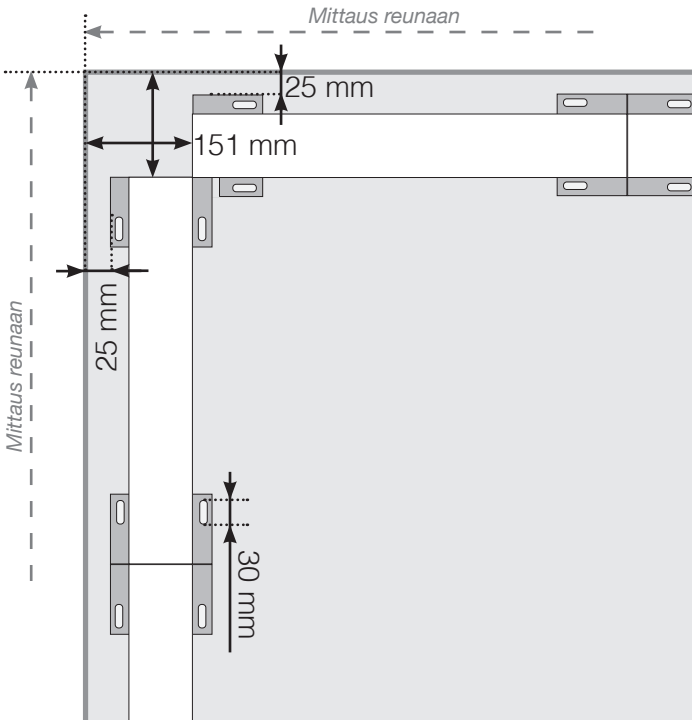

MITTAPIIRROS

SIJOITTAMINEN – ALU FLEX KIRISTYSJALKA PUUALUSTAN

ULKOKULMA

ULKOKULMA, EI 90°

SISÄKULMA, EI 90°

SISÄKULMA

LOPPUTOLPPA

* Ruuvien keskeltä reunaan.