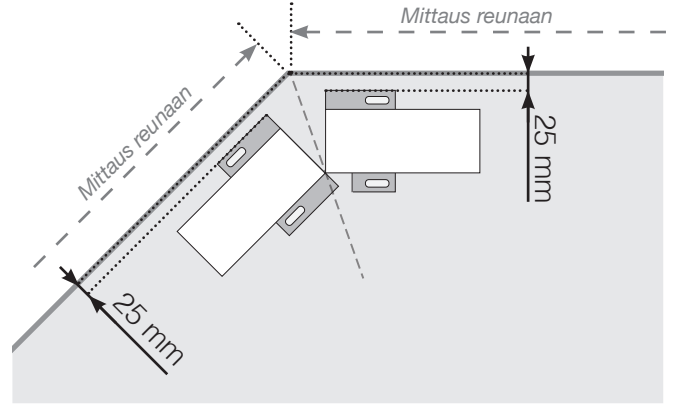

MITTAPIIRROS

SIJOITTAMINEN – ALU FLEX KIRISTYSJALKA PUUALUSTAN

ULKOKULMA

ULKOKULMA, EI 90°

SISÄKULMA, EI 90°

SISÄKULMA

LOPPUTOLPPA

* Ruuvien keskeltä reunaan.