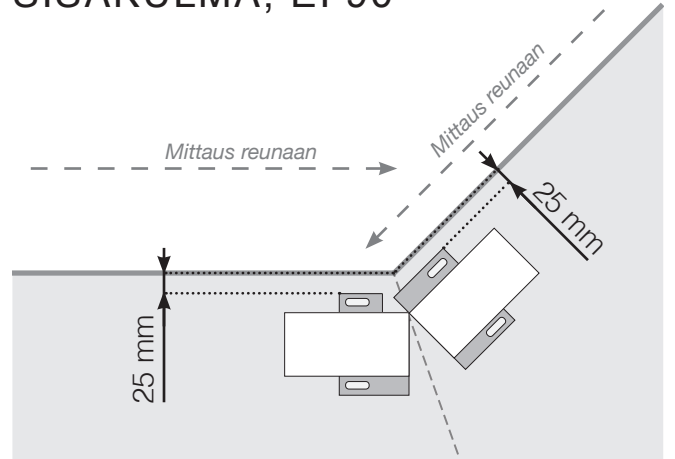

MITTAPIIRROS

SIJOITTAMINEN – ALU FLEX KIRISTYSJALKA PUUALUSTAN

ULKOKULMA

ULKOKULMA, EI 90°

SISÄKULMA, EI 90°

SISÄKULMA

LOPPUTOLPPA

* Ruuvien keskeltä reunaan.