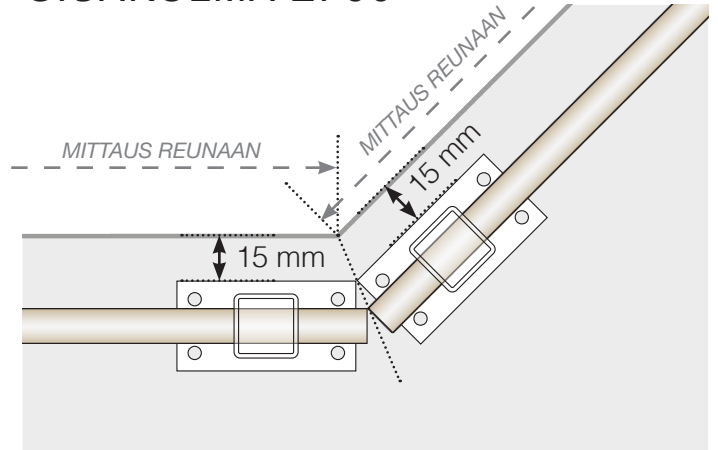

ULKOKULMA

ULKOKULMA EI 90°

SISÄKULMA EI 90°

SISÄKULMA

PÄÄTÖS

VAPAASTI SEISOVA / SEINÄN

Huomioi, että piirrokset eivät ole suhteutettuja

© Räckesbutiken Sweden AB - www.kaidekauppa.fi

2026-03-07 v.1.0

MITTAPIIRROS

SIJOITUS - ALUMIINIPYLVÄÄT JALALLA 50X50 PROFIIILI

ULKOKULMA

ULKOKULMA EI 90°

SISÄKULMA EI 90°

SISÄKULMA

PÄÄTÖS