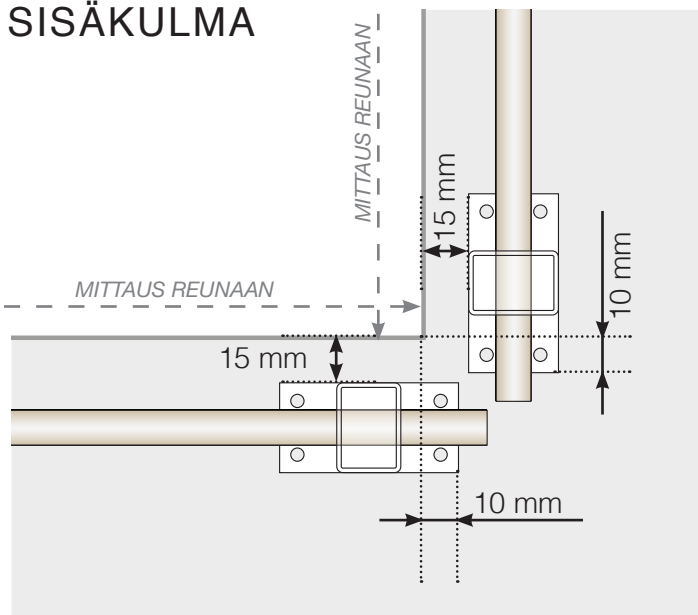

ULKOKULMA

ULKOKULMA EI 90°

SISÄKULMA EI 90°

SISÄKULMA

PÄÄTÖS

VAPAASTI SEISOVA / SEINÄN

Huomioi, että piirrokset eivät ole suhteutettuja

© Räckesbutiken Sweden AB - www.kaidekauppa.fi

2026-03-07 v.1.0

MITTAPIIRROS

SIJOITUS - ALUMIINIPYLVÄÄT JALALLA 50X50 PROFIIILI

ULKOKULMA

ULKOKULMA EI 90°

SISÄKULMA EI 90°

SISÄKULMA

PÄÄTÖS