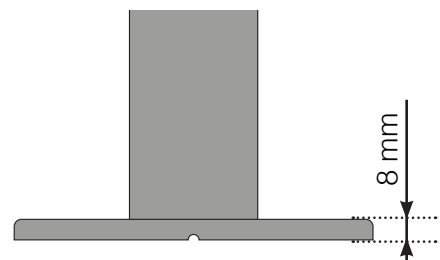

PÄÄTÖS

VAPAASTI SEISOVA / SEINÄN