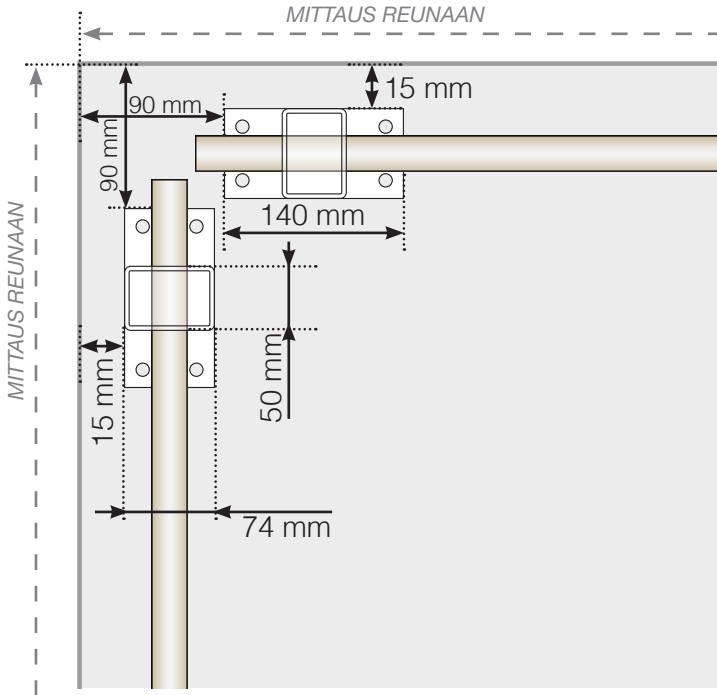

MITTAPIIRROS

VERTO

Huomioi, että piirrokset eivät ole suhteutettuja

© Räckesbutiken Sweden AB - www.kaidekauppa.fi

2026-03-07 v.1.0

KAIDEKAUPPA.FI

MITTAPIIRROS

SIJOITUS - ALUMIINIPYLVÄÄT JALALLA 50X70 PROFIIILI

ULKOKULMA

ULKOKULMA EI 90°

SISÄKULMA EI 90°

SISÄKULMA

PÄÄTÖS

VAPAASTI SEISOVA / SEINÄN

Huomioi, että piirrokset eivät ole suhteutettuja

© Räckesbutiken Sweden AB - www.kaidekauppa.fi

2026-03-07 v.1.0

MITTAPIIRROS

SIJOITUS - ALUMIINIPYLVÄÄT JALALLA 50X50 PROFIIILI

ULKOKULMA

ULKOKULMA EI 90°

SISÄKULMA EI 90°

SISÄKULMA

PÄÄTÖS