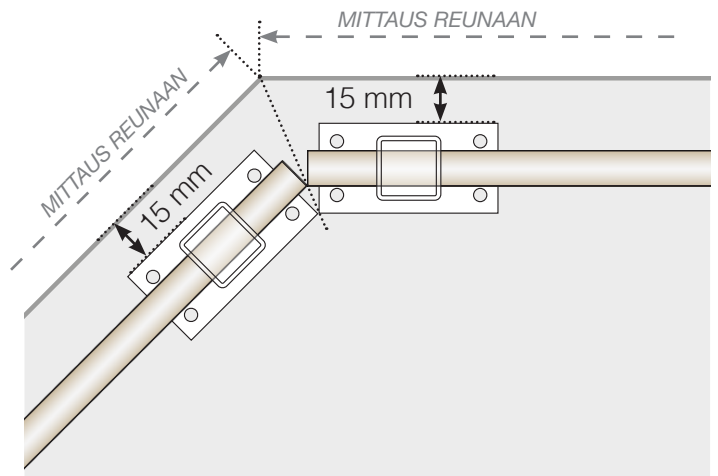

ULKOKULMA

ULKOKULMA EI 90°

SISÄKULMA EI 90°

SISÄKULMA

PÄÄTÖS

VAPAASTI SEISOVA / SEINÄN

Huomioi, että piirrokset eivät ole suhteutettuja

© Räckesbutiken Sweden AB - www.kaidekauppa.fi

2026-03-07 v.1.0

MITTAPIIRROS

SIJOITUS - ALUMIINIPYLVÄÄT JALALLA 50X50 PROFIIILI

ULKOKULMA

ULKOKULMA EI 90°

SISÄKULMA EI 90°

SISÄKULMA

PÄÄTÖS