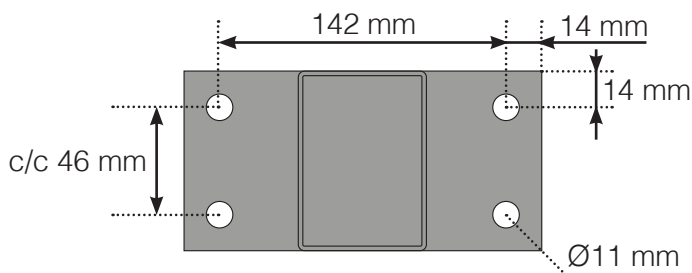

ULKOKULMA

ULKOKULMA EI 90°

SISÄKULMA EI 90°

SISÄKULMA

PÄÄTÖS

VAPAASTI SEISOVA / SEINÄN

Huomioi, että piirrokset eivät ole suhteutettuja

© Räckesbutiken Sweden AB - www.kaidekauppa.fi

2026-03-07 v.1.0

MITTAPIIRROS

SIJOITUS - ALUMIINIPYLVÄÄT JALALLA 50X50 PROFIIILI

ULKOKULMA

ULKOKULMA EI 90°

SISÄKULMA EI 90°

SISÄKULMA

PÄÄTÖS