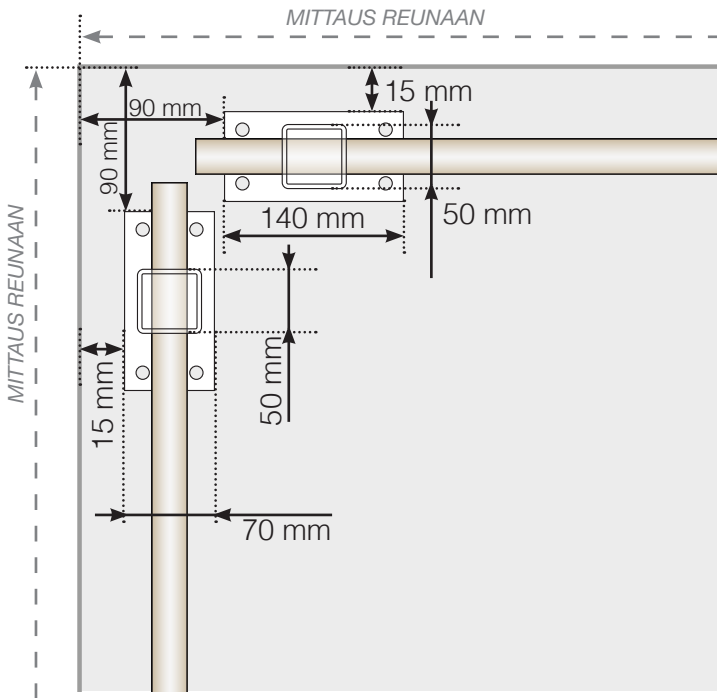

ULKOKULMA

ULKOKULMA EI 90°

SISÄKULMA EI 90°

SISÄKULMA

PÄÄTÖS

VAPAASTI SEISOVA / SEINÄN

Huomioi, että piirrokset eivät ole suhteutettuja

© Räckesbutiken Sweden AB - www.kaidekauppa.fi

2026-03-07 v.1.0

MITTAPIIRROS

SIJOITUS - ALUMIINIPYLVÄÄT JALALLA 50X50 PROFIIILI

ULKOKULMA

ULKOKULMA EI 90°

SISÄKULMA EI 90°

SISÄKULMA

PÄÄTÖS