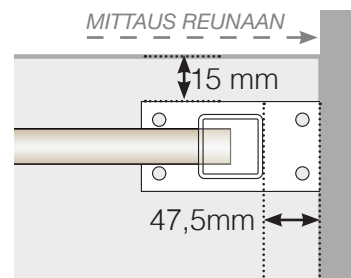

PÄÄTÖS

VAPAASTI SEISOVA / SEINÄN