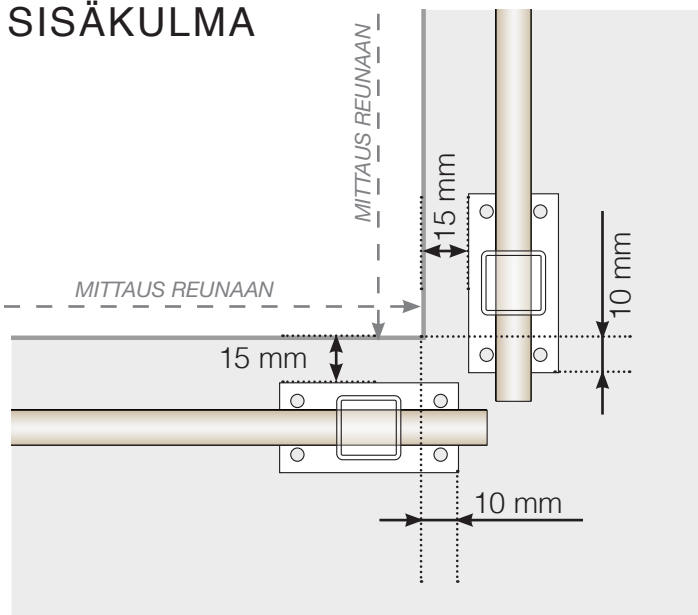

2026-03-07 v.1.0

MITTAPIIRROS

SIJOITUS - ALUMIINIPYLVÄÄT JALALLA 50X50 PROFIIILI

ULKOKULMA

ULKOKULMA EI 90°

SISÄKULMA EI 90°

SISÄKULMA

PÄÄTÖS