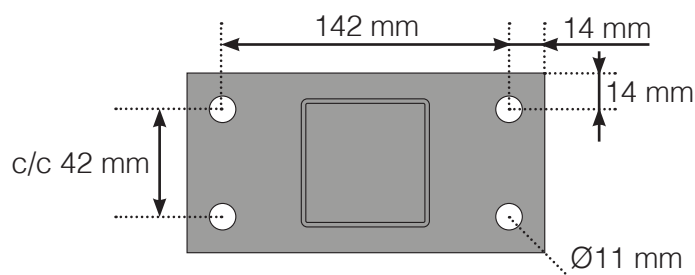

PÄÄTÖS

VAPAASTI SEISOVA / SEINÄN