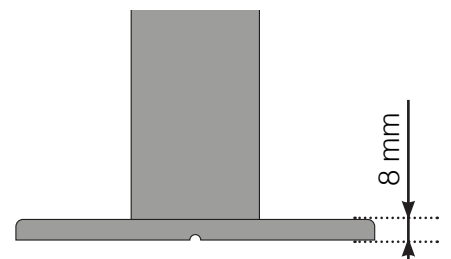

ULKOKULMA

ULKOKULMA EI 90°

SISÄKULMA EI 90°

SISÄKULMA

PÄÄTÖS

VAPAASTI SEISOVA / SEINÄN

Huomioi, että piirrokset eivät ole suhteutettuja

© Räckesbutiken Sweden AB - www.kaidekauppa.fi

2026-03-07 v.1.0

MITTAPIIRROS

SIJOITUS - ALUMIINIPYLVÄÄT JALALLA 50X50 PROFIIILI

ULKOKULMA

ULKOKULMA EI 90°

SISÄKULMA EI 90°

SISÄKULMA

PÄÄTÖS