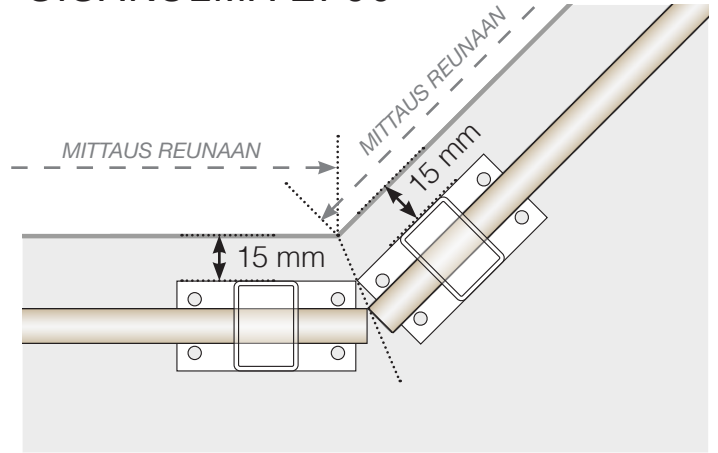

MITTAPIIRROS

VERTO

Huomioi, että piirrokset eivät ole suhteutettuja

© Räckesbutiken Sweden AB - www.kaidekauppa.fi

2026-03-07 v.1.0

KAIDEKAUPPA.FI

MITTAPIIRROS

SIJOITUS - ALUMIINIPYLVÄÄT JALALLA 50X70 PROFIIILI

ULKOKULMA

ULKOKULMA EI 90°

SISÄKULMA EI 90°

SISÄKULMA

PÄÄTÖS

VAPAASTI SEISOVA / SEINÄN

Huomioi, että piirrokset eivät ole suhteutettuja

© Räckesbutiken Sweden AB - www.kaidekauppa.fi

2026-03-07 v.1.0

MITTAPIIRROS

SIJOITUS - ALUMIINIPYLVÄÄT JALALLA 50X50 PROFIIILI

ULKOKULMA

ULKOKULMA EI 90°

SISÄKULMA EI 90°

SISÄKULMA

PÄÄTÖS