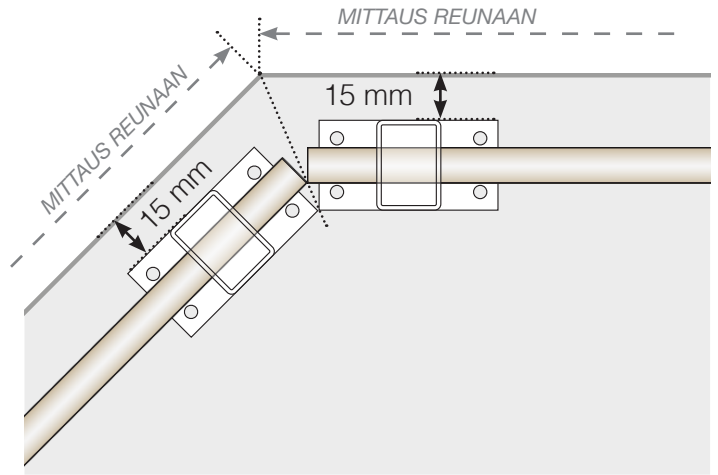

MITTAPIIRROS

VERTO

Huomioi, että piirrokset eivät ole suhteutettuja

© Räckesbutiken Sweden AB - www.kaidekauppa.fi

2026-03-07 v.1.0

KAIDEKAUPPA.FI

MITTAPIIRROS

SIJOITUS - ALUMIINIPYLVÄÄT JALALLA 50X70 PROFIIILI

ULKOKULMA

ULKOKULMA EI 90°

SISÄKULMA EI 90°

SISÄKULMA

PÄÄTÖS

VAPAASTI SEISOVA / SEINÄN

Huomioi, että piirrokset eivät ole suhteutettuja

© Räckesbutiken Sweden AB - www.kaidekauppa.fi

2026-03-07 v.1.0

MITTAPIIRROS

SIJOITUS - ALUMIINIPYLVÄÄT JALALLA 50X50 PROFIIILI

ULKOKULMA

ULKOKULMA EI 90°

SISÄKULMA EI 90°

SISÄKULMA

PÄÄTÖS