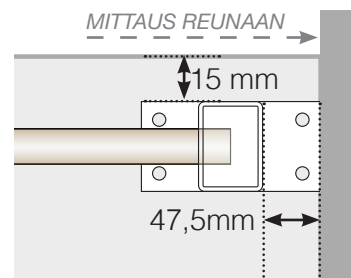

ULKOKULMA

ULKOKULMA EI 90°

SISÄKULMA EI 90°

SISÄKULMA

PÄÄTÖS

VAPAASTI SEISOVA / SEINÄN

Huomioi, että piirrokset eivät ole suhteutettuja

© Räckesbutiken Sweden AB - www.kaidekauppa.fi

2026-03-07 v.1.0

MITTAPIIRROS

SIJOITUS - ALUMIINIPYLVÄÄT JALALLA 50X50 PROFIIILI

ULKOKULMA

ULKOKULMA EI 90°

SISÄKULMA EI 90°

SISÄKULMA

PÄÄTÖS