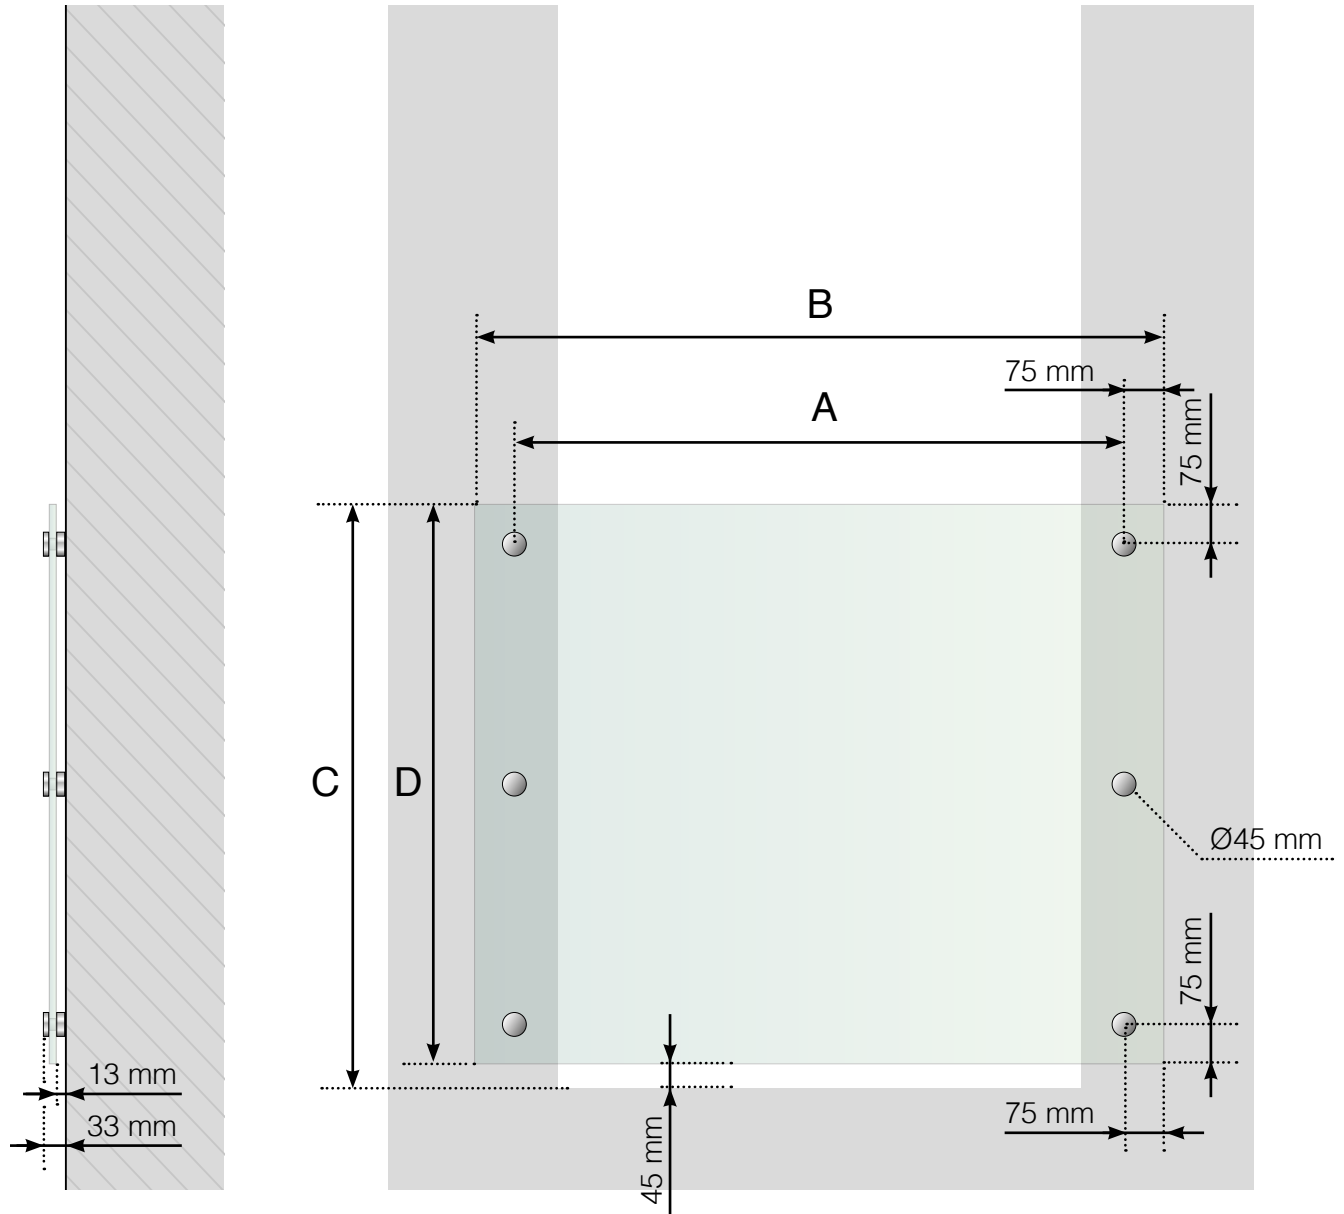

YKSITYISKOHTAINEN MITAT

RANSKALAINEN PARVEKE FIXPOINTEILLA

- A - Kiinnityksen c/c-mitta
- B - Lasien leveys kiinnityksen c/c-mitasta riippuen
- C - Kaiteen kokonaiskorkeus
- D - Lasinkorkeus

Huomioi, että piirrokset eivät ole mittakaavassa

© Räckesbutiken Sweden AB - www.kaidekauppa.fi

01.10.2019 v.1.0

YKSITYISKOHTAINEN MITAT

RANSKALAINEN PARVEKE FIXPOINTEILLA JA ALUMIINISELLA YLITYSPALKILLA

- A - Kiinnityksen c/c-mitta
- B - Lasien leveys kiinnityksen c/c-mitasta riippuen
- C - Kaiteen kokonaiskorkeus
- D - Lasinkorkeus