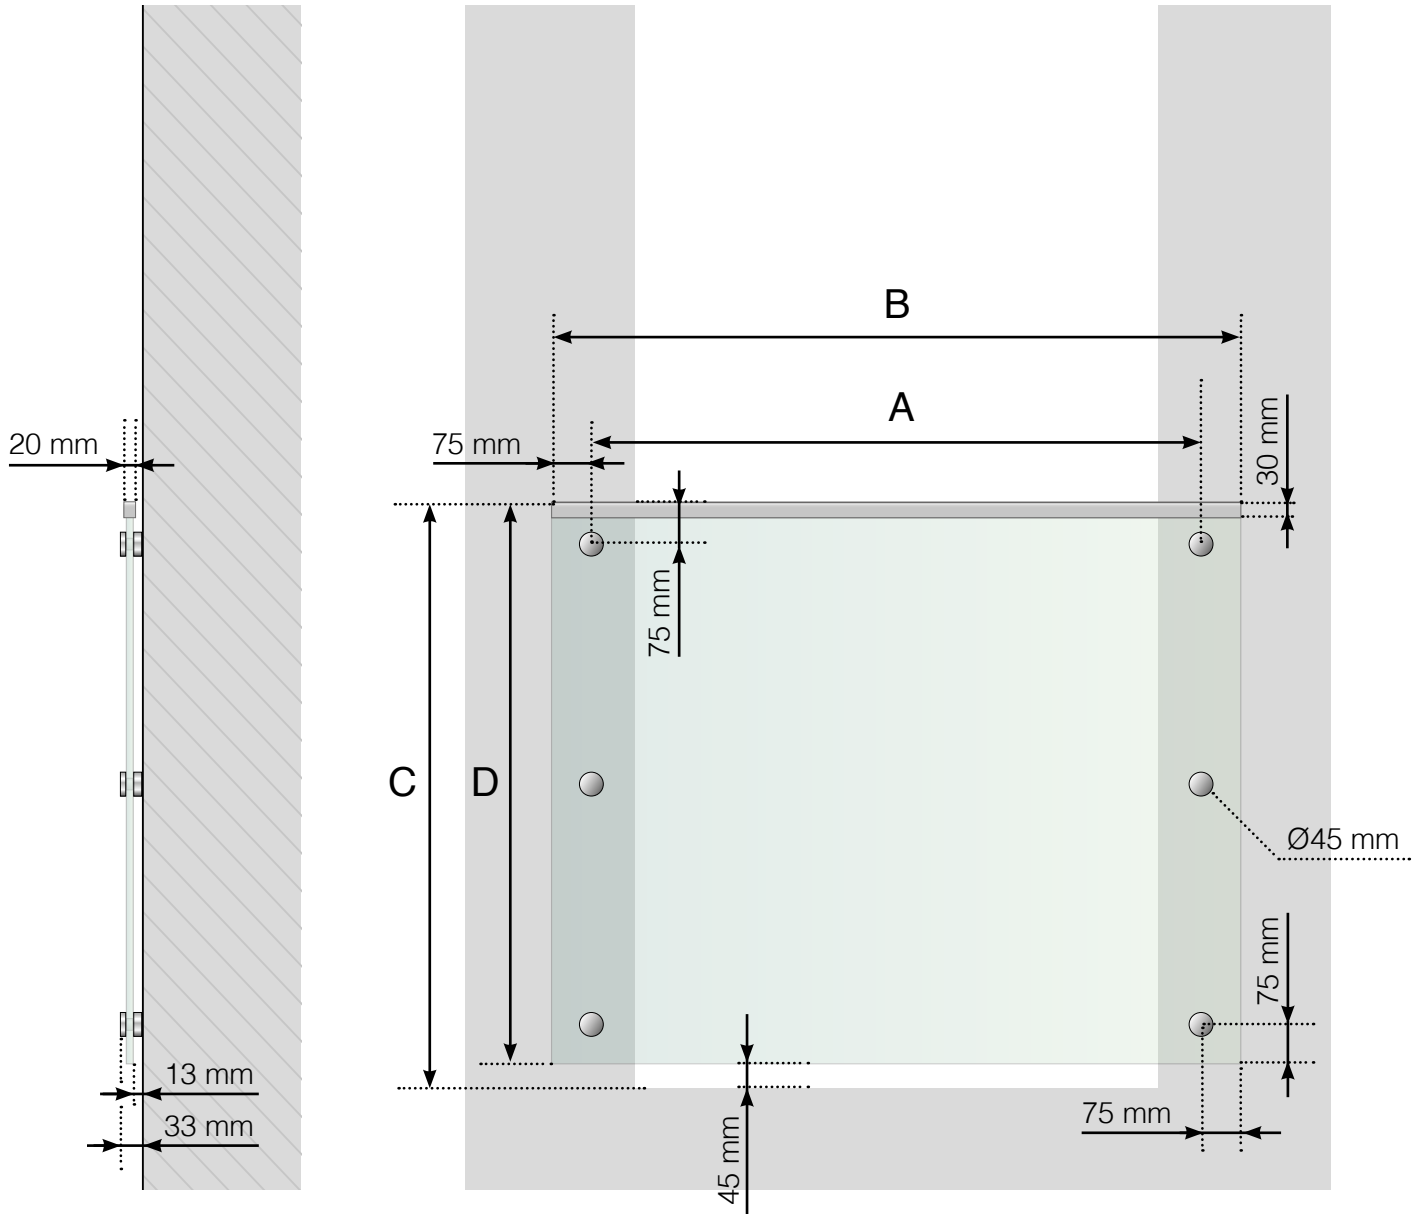

YKSITYISKOHTAINEN MITAT

RANSKALAINEN PARVEKE FIXPOINTEILLA

- A - Kiinnityksen c/c-mitta
- B - Lasien leveys kiinnityksen c/c-mitasta riippuen
- C - Kaiteen kokonaiskorkeus
- D - Lasinkorkeus

Huomioi, että piirrokset eivät ole mittakaavassa

© Räckesbutiken Sweden AB - www.kaidekauppa.fi

01.10.2019 v.1.0

YKSITYISKOHTAINEN MITAT

RANSKALAINEN PARVEKE FIXPOINTEILLA JA ALUMIINISELLA YLITYSPALKILLA

- A - Kiinnityksen c/c-mitta
- B - Lasien leveys kiinnityksen c/c-mitasta riippuen
- C - Kaiteen kokonaiskorkeus
- D - Lasinkorkeus