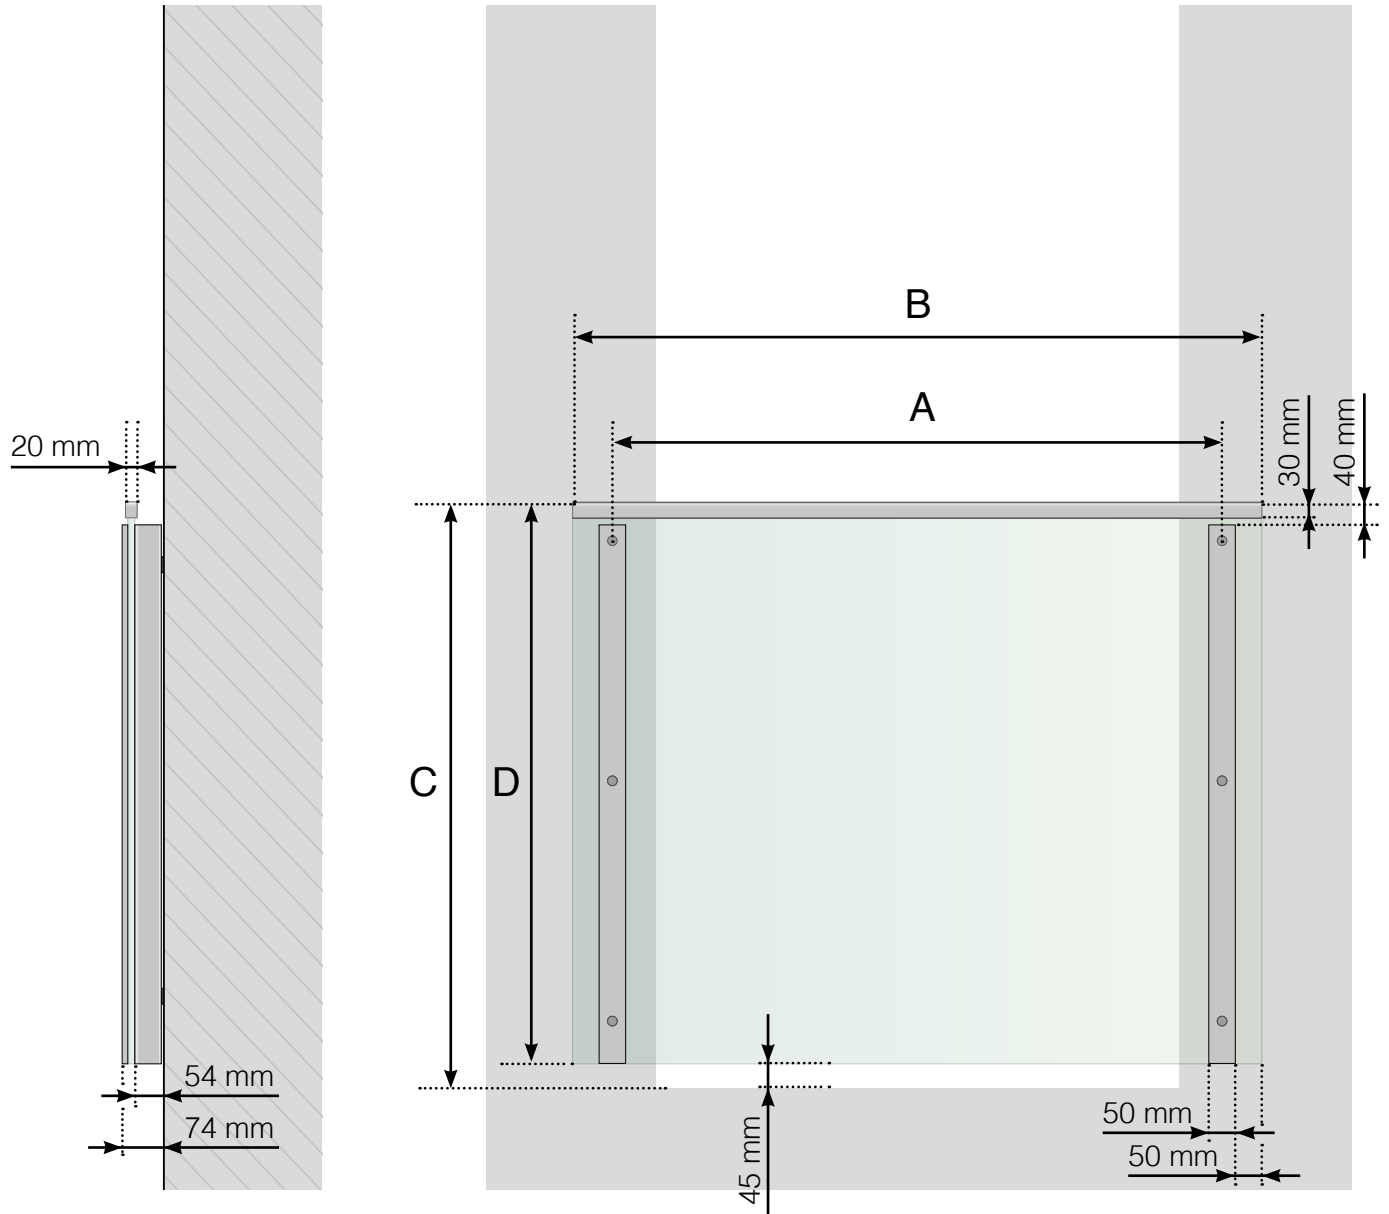

YKSITYISKOHTAINEN MITAT

RANSKALAINEN PARVEKE ALUMIINITOLPILLA

- A - Tolppien c/c-mitta
- B - Lasien leveys tolppien c/c-mitasta riippuen
- C - Kaiteen kokonaiskorkeus
- D - Lasinkorkeus

Huomioi, että piirrokset eivät ole mittakaavassa

© Räckesbutiken Sweden AB - www.kaidekauppa.fi

01.10.2019 v.1.0

YKSITYISKOHTAINEN MITAT

RANSKALAINEN PARVEKE ALUMIINISILLA TOLPILLA JA YLITYSPALKILLA

- A - Tolppien c/c-mitta
- B - Lasien leveys tolppien c/c-mitasta riippuen
- C - Kaiteen kokonaiskorkeus
- D - Lasinkorkeus