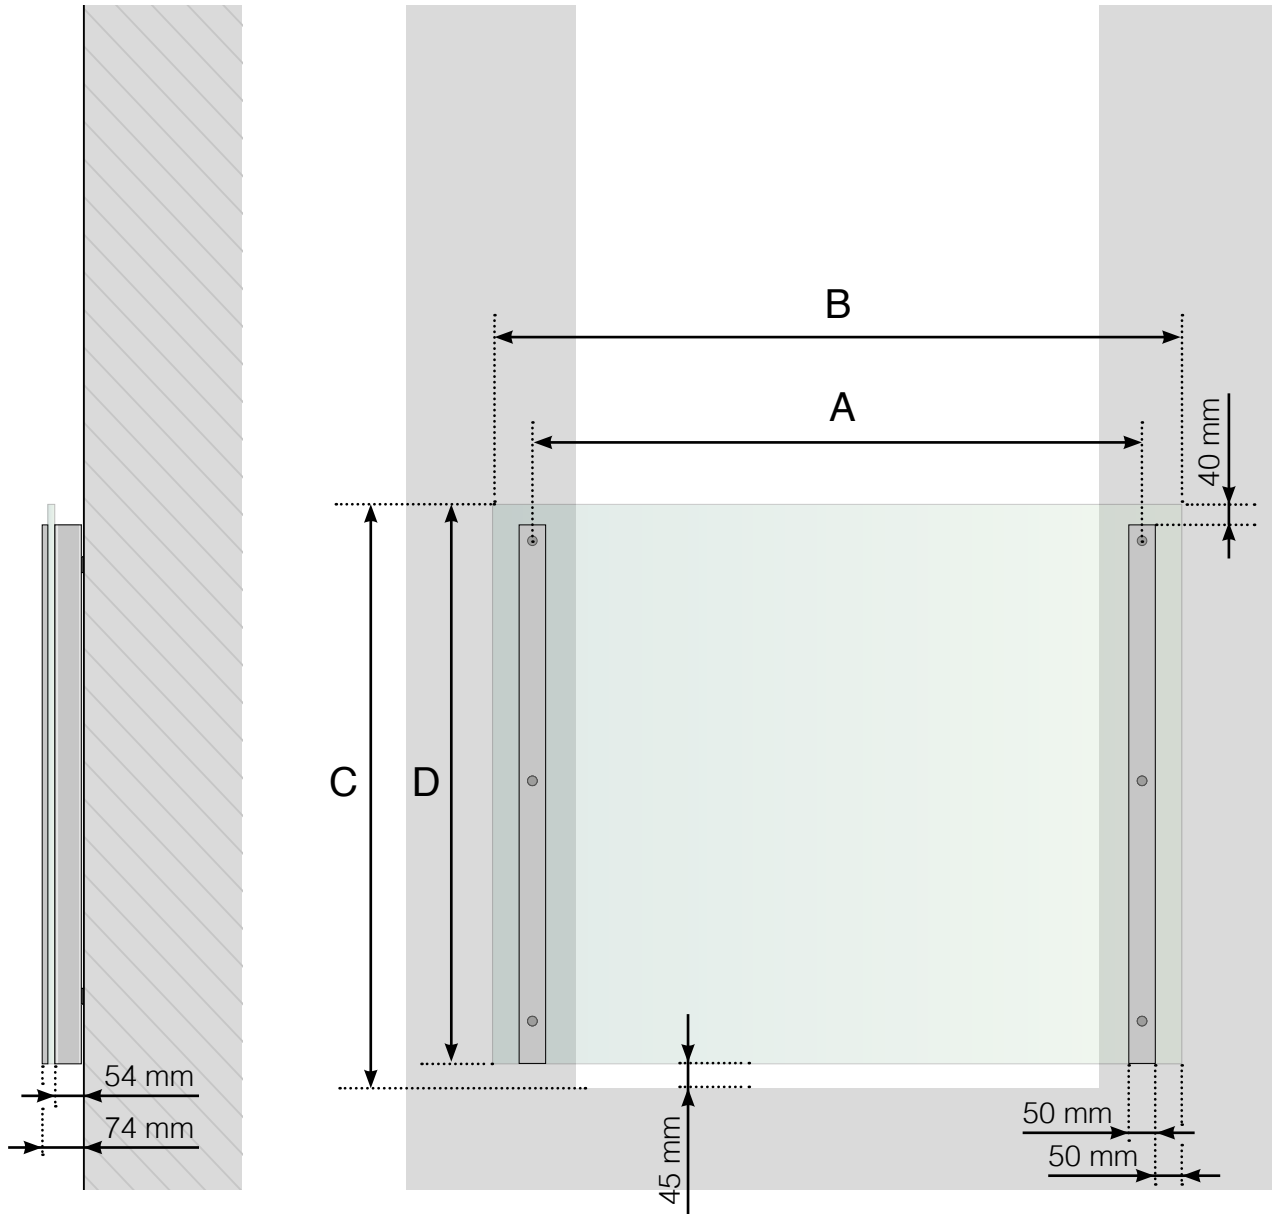

YKSITYISKOHTAINEN MITAT

RANSKALAINEN PARVEKE ALUMIINITOLPILLA

- A - Tolppien c/c-mitta
- B - Lasien leveys tolppien c/c-mitasta riippuen
- C - Kaiteen kokonaiskorkeus
- D - Lasinkorkeus

Huomioi, että piirrokset eivät ole mittakaavassa

© Räckesbutiken Sweden AB - www.kaidekauppa.fi

01.10.2019 v.1.0

YKSITYISKOHTAINEN MITAT

RANSKALAINEN PARVEKE ALUMIINISILLA TOLPILLA JA YLITYSPALKILLA

- A - Tolppien c/c-mitta
- B - Lasien leveys tolppien c/c-mitasta riippuen
- C - Kaiteen kokonaiskorkeus
- D - Lasinkorkeus