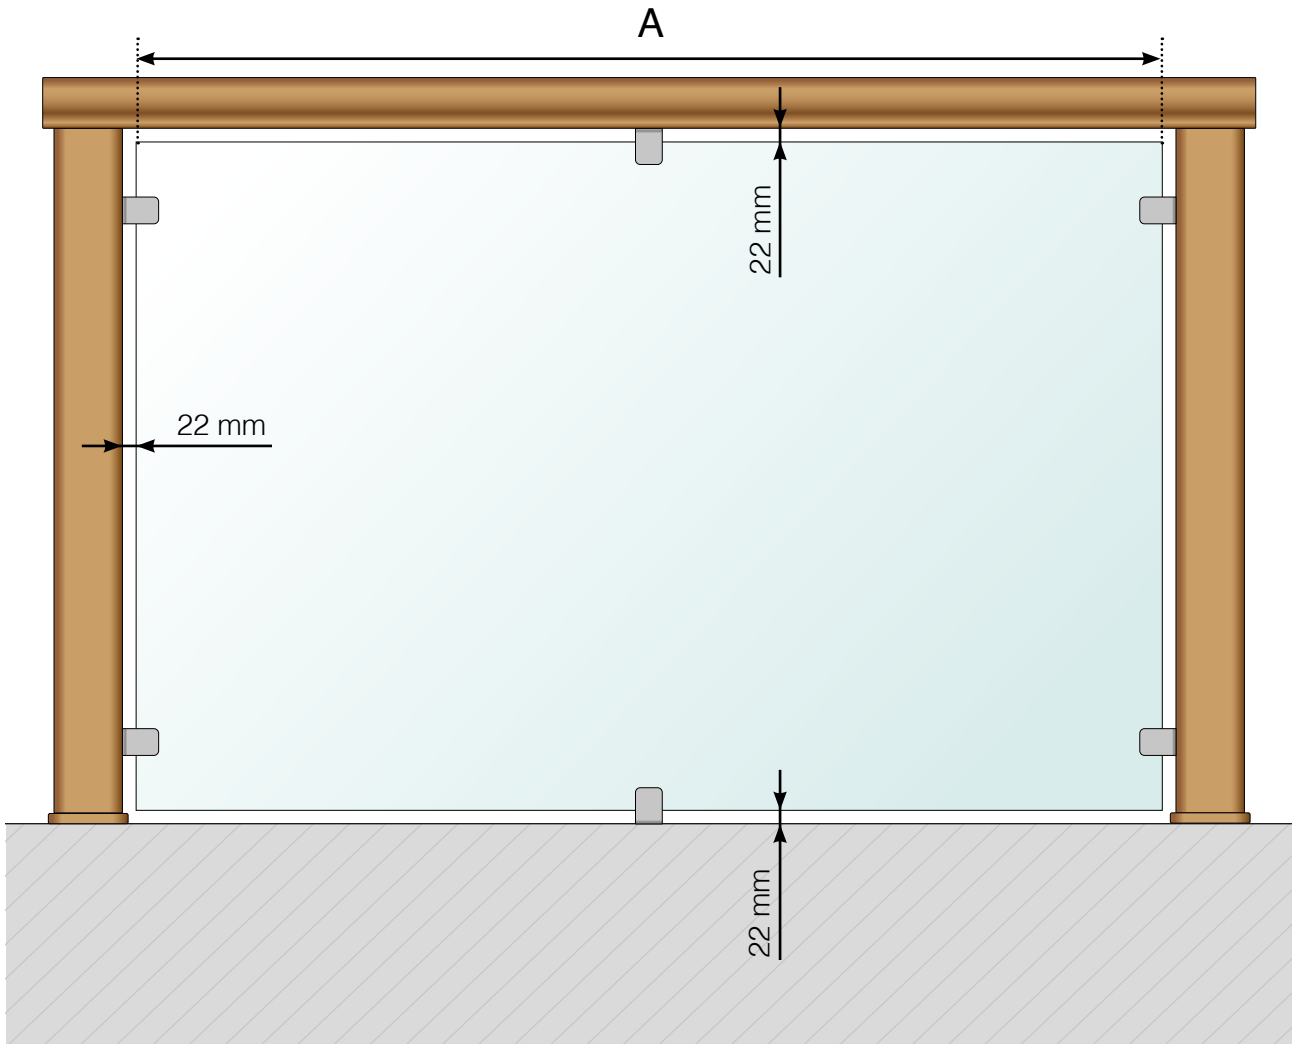

YKSITYISKOHTAINEN MITAT

LASI JA KAIDEHELAT

A -Jos lasi valitaan leveämpään mittaan kuin 1300 mm, tarvitaan lisäheloja yläreunaan tukemaan lasilevyä.

Huomioi, että piirrokset eivät ole mittakaavassa

© Räckesbutiken Sweden AB - www.kaidekauppa.fi