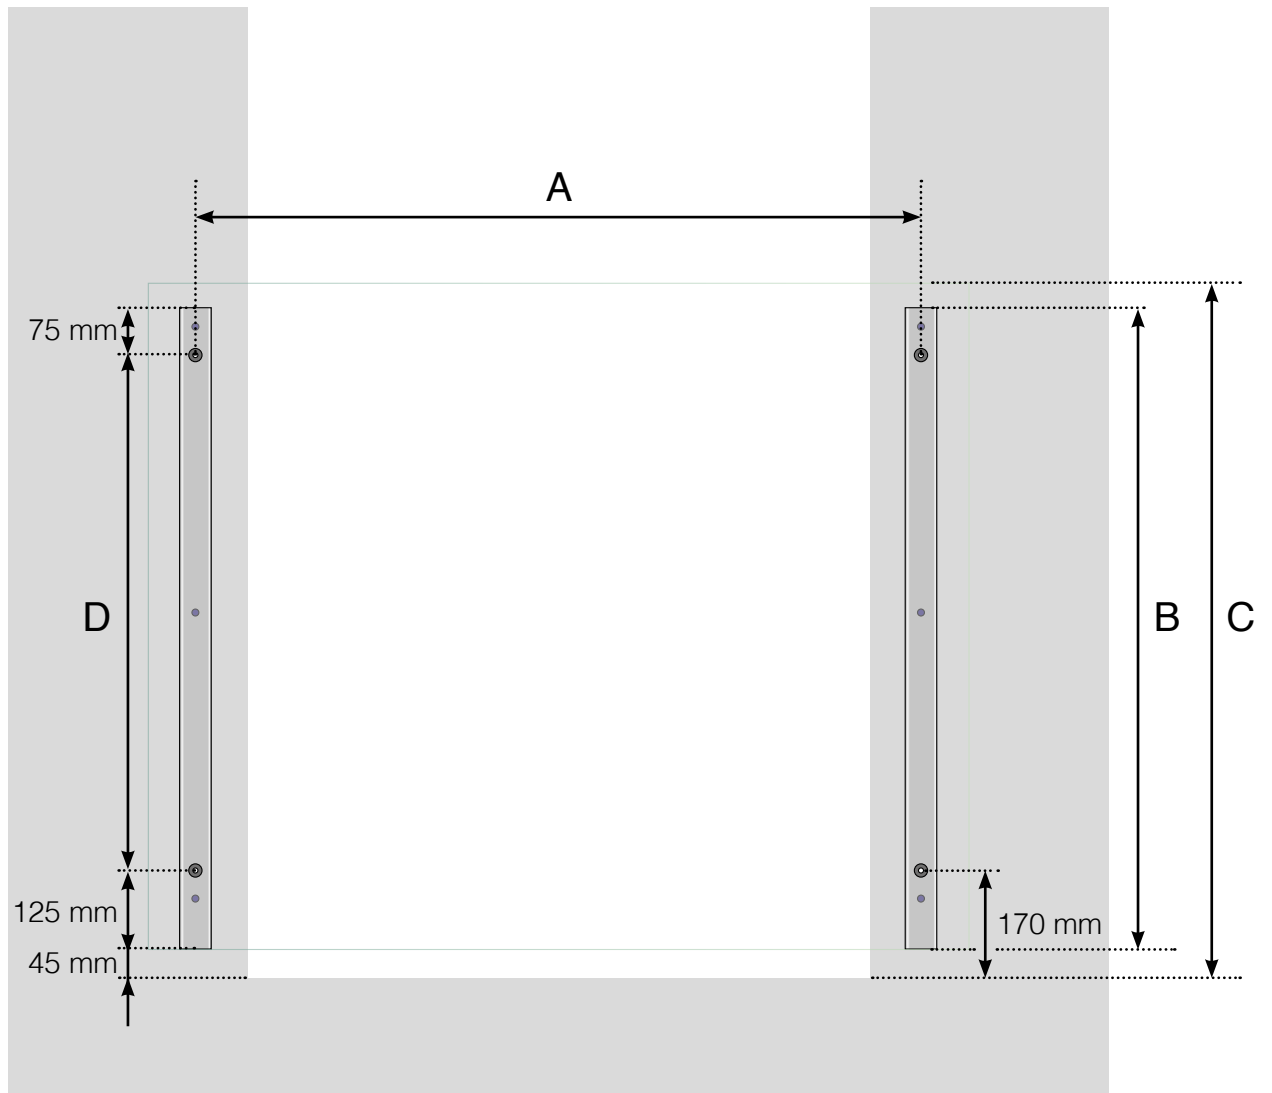

MITTAPIIRROS

RANSKALAINEN PARVEKE ALUMIINITOLPILLA

A - Tolppien c/c-mitta

B - Tolppien korkeus

C - Kaiteen kokonaiskorkeus

D - Etäisyys kaidekorkeudella 1000: 715 mm. Etäisyys kaidekorkeudella 1100: 815 mm