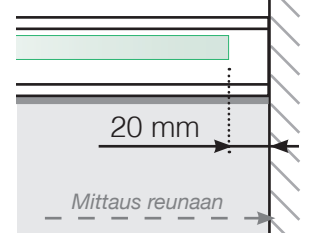

Seinää vasten