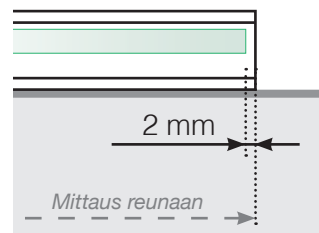

MITTAPIIRROS

SIJOITTAMINEN – TOLPATON PROFILI ULKOPUOLELLA
KIINNITYKSEN BETONIALUSTAAN

ULKOKULMA

ULKOKULMA, EI 90°

SISÄKULMA, EI 90°

SISÄKULMA

LOPPU

Erillinen