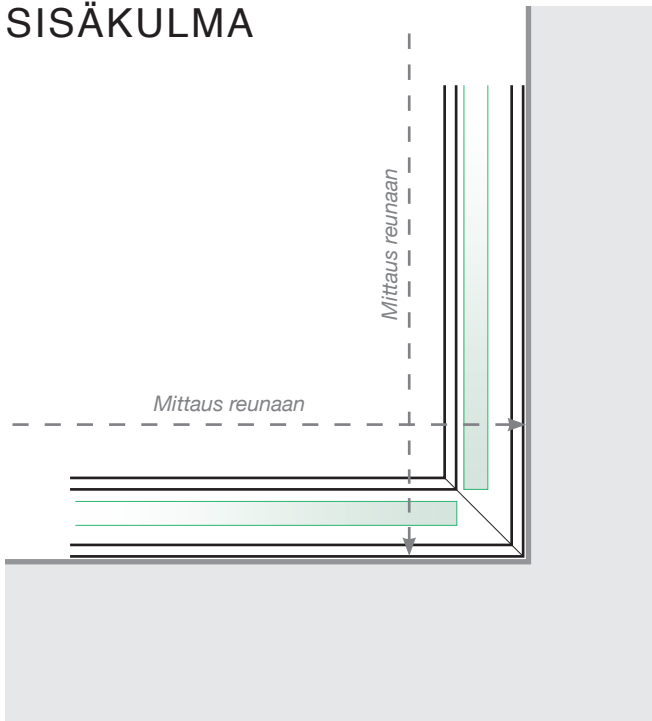

MITTAPIIRROS

SIJOITTAMINEN – TOLPATON PROFILI ULKOPUOLELLA
KIINNITYKSEN BETONIALUSTAAN

ULKOKULMA

ULKOKULMA, EI 90°

SISÄKULMA, EI 90°

SISÄKULMA

LOPPU

Erillinen