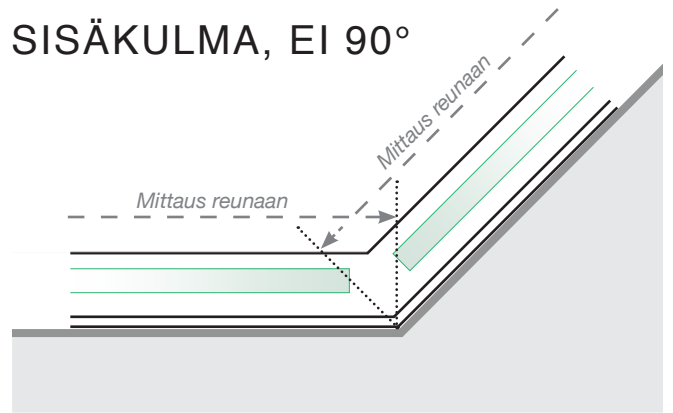

MITTAPIIRROS

SIJOITTAMINEN – TOLPATON PROFILI ULKOPUOLELLA
KIINNITYKSEN BETONIALUSTAAN

ULKOKULMA

ULKOKULMA, EI 90°

SISÄKULMA, EI 90°

SISÄKULMA

LOPPU

Erillinen