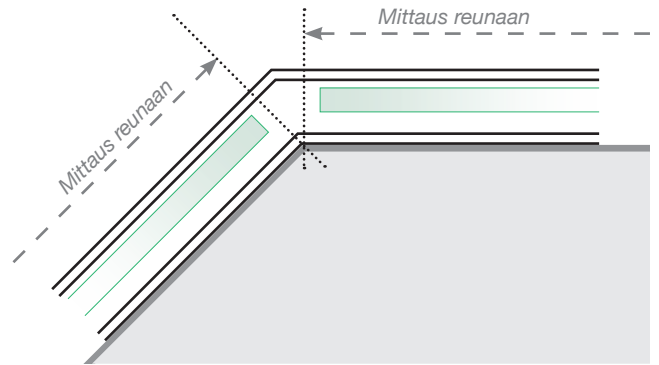

MITTAPIIRROS

SIJOITTAMINEN – TOLPATON PROFILI ULKOPUOLELLA
KIINNITYKSEN BETONIALUSTAAN

ULKOKULMA

ULKOKULMA, EI 90°

SISÄKULMA, EI 90°

SISÄKULMA

LOPPU

Erillinen