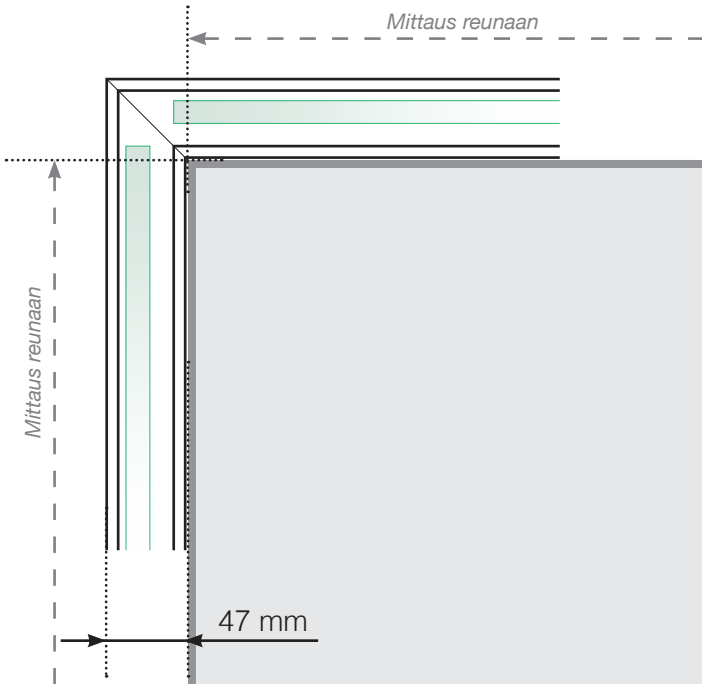

MITTAPIIRROS

SIJOITTAMINEN – TOLPATON PROFILI ULKOPUOLELLA
KIINNITYKSEN BETONIALUSTAAN

ULKOKULMA

ULKOKULMA, EI 90°

SISÄKULMA, EI 90°

SISÄKULMA

LOPPU

Erillinen

Seinää vasten

Huomioi, että piirrokset eivät ole mittakaavassa

© Räckesbutiken Sweden AB - www.kaidekauppa.fi

01.03.2020 v.1.0

KAIDEKAUPPA.FI