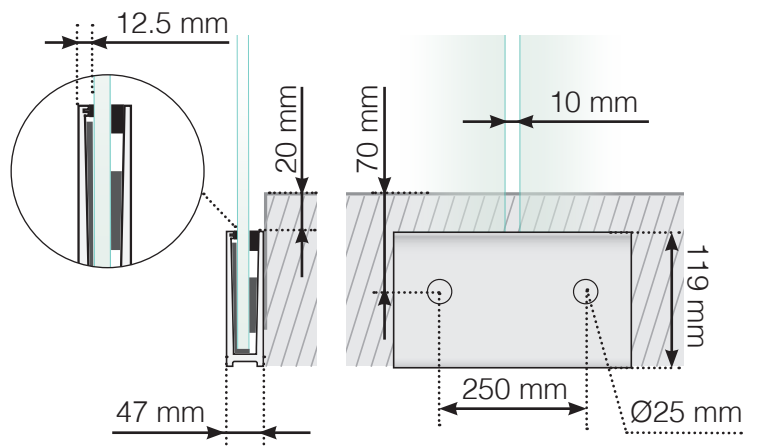

Seinää vasten