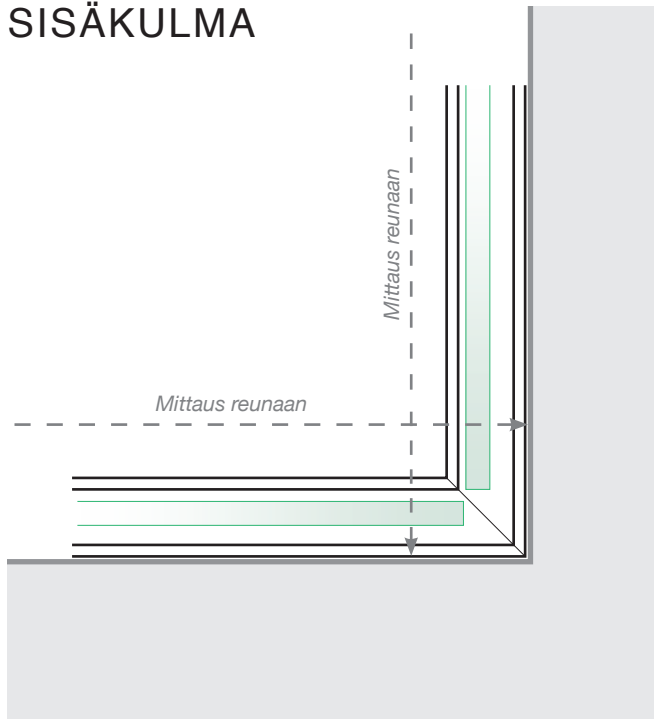

MITTAPIIRROS

SIJOITTAMINEN – TOLPATON PROFILI ULKOPUOLELLA

ULKOKULMA

ULKOKULMA, EI 90°

SISÄKULMA, EI 90°

SISÄKULMA

LOPPU

Erillinen

Seinää vasten

Huomioi, että piirrokset eivät ole mittakaavassa

© Räckesbutiken Sweden AB - www.kaidekauppa.fi

01.09.2019 v.1.0