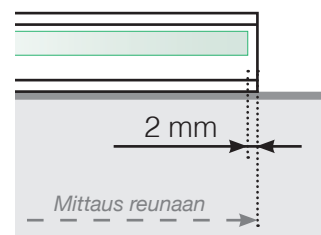

MITTAPIIRROS

SIJOITTAMINEN – TOLPATON PROFILI ULKOPUOLELLA

ULKOKULMA

ULKOKULMA, EI 90°

SISÄKULMA, EI 90°

SISÄKULMA

LOPPU

Erillinen