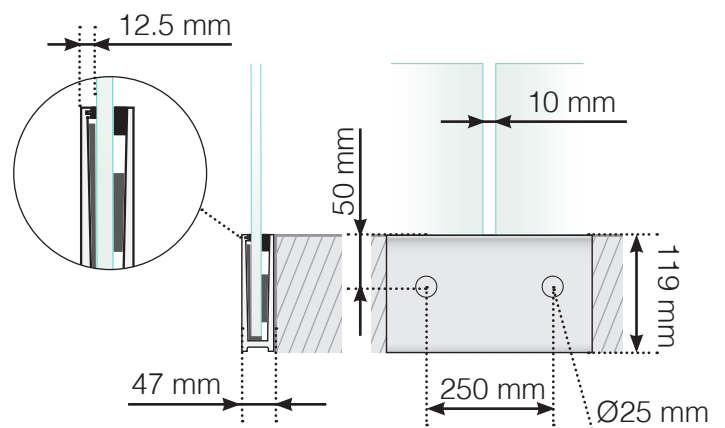

Seinää vasten