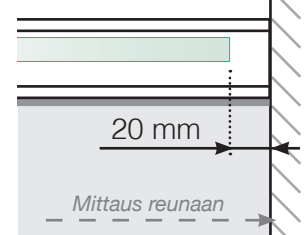

Seinää vasten