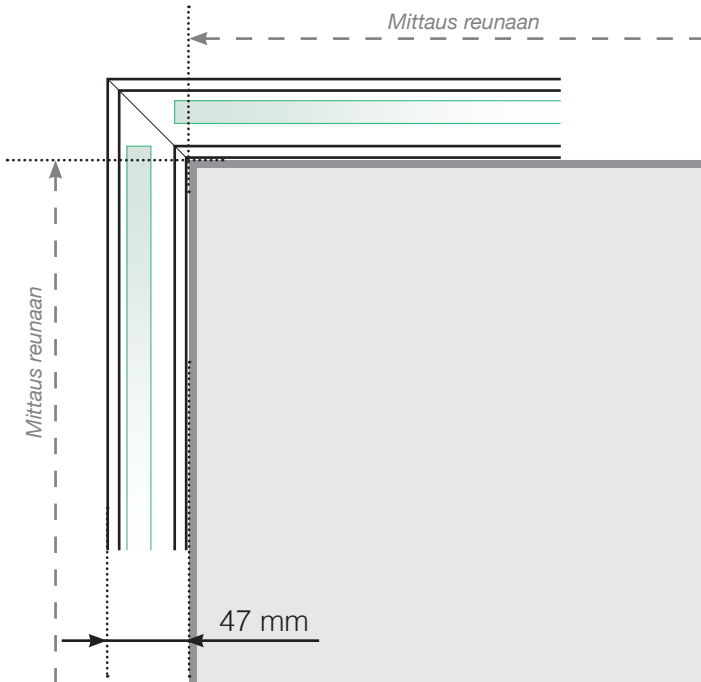

MITTAPIIRROS

SIJOITTAMINEN – TOLPATON PROFILI ULKOPUOLELLA

ULKOKULMA

ULKOKULMA, EI 90°

SISÄKULMA, EI 90°

SISÄKULMA

LOPPU

Erillinen

Seinää vasten

Huomioi, että piirrokset eivät ole mittakaavassa

© Räckesbutiken Sweden AB - www.kaidekauppa.fi

01.09.2019 v.1.0