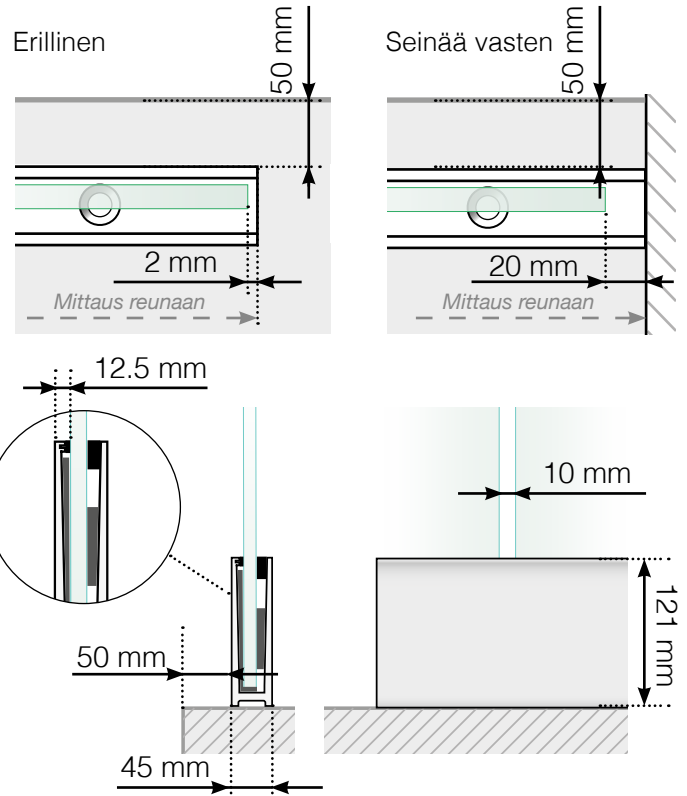

LOPPU

Huomioi, että piirrokset eivät ole mittakaavassa

© Räckesbutiken Sweden AB - www.kaidekauppa.fi

01.06.2019 v.1.0

KAIDEKAUPPA.FI