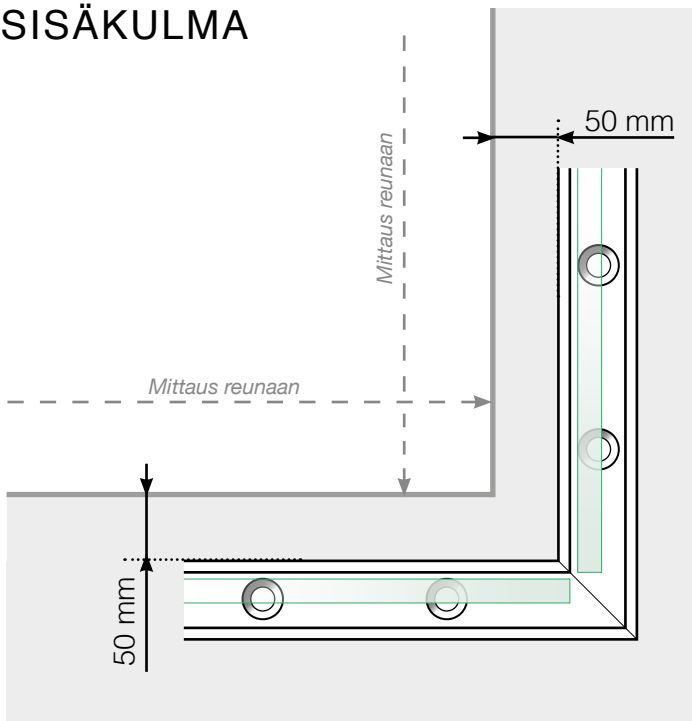

MITTAPIIRROS

SIJOITTAMINEN – TOLPATON PROFIILI KIINNITYKSEN BETONIALUSTAAN

ULKOKULMA

ULKOKULMA, EI 90°

SISÄKULMA, EI 90°

SISÄKULMA

LOPPU

Huomioi, että piirrokset eivät ole mittakaavassa

© Räckesbutiken Sweden AB - www.kaidekauppa.fi

01.06.2019 v.1.0

KAIDEKAUPPA.FI