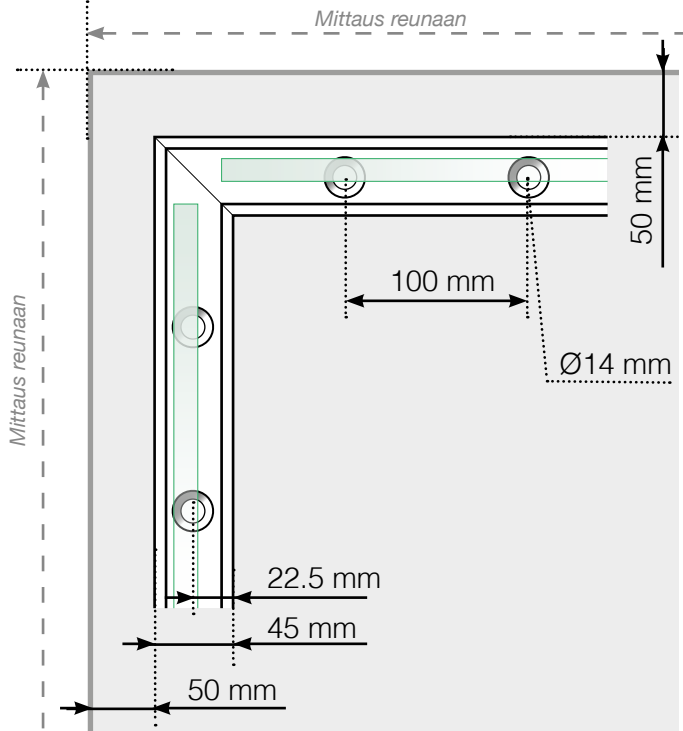

MITTAPIIRROS

SIJOITTAMINEN – TOLPATON PROFIILI KIINNITYKSEN BETONIALUSTAAN

ULKOKULMA