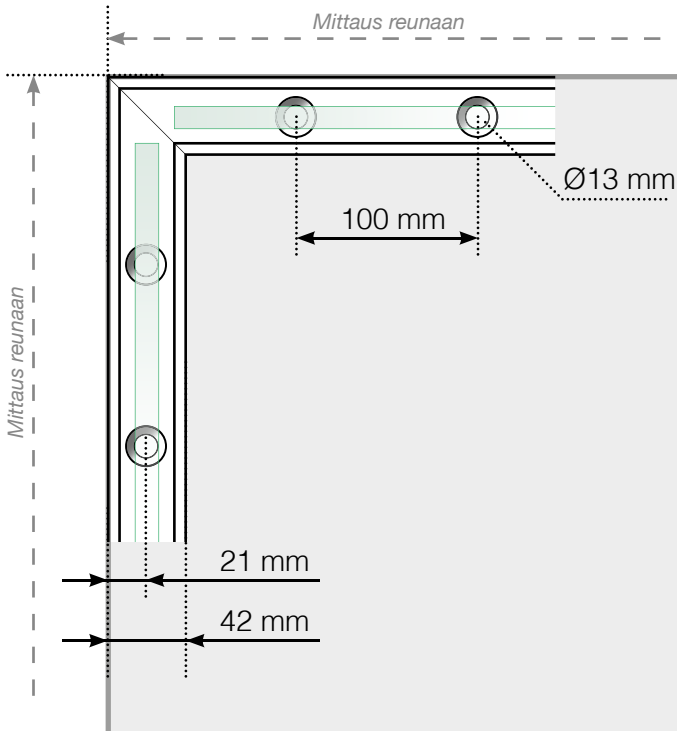

MITTAPIIRROS

SIJOITTAMINEN – TOLPATON PROFIILI

ULKOKULMA

ULKOKULMA, EI 90°

SISÄKULMA, EI 90°

SISÄKULMA

LOPPU

Erillinen

Seinää vasten

Huomioi, että piirrokset eivät ole mittakaavassa

© Räckesbutiken Sweden AB - www.kaidekauppa.fi

14.09.2016 v.1.0