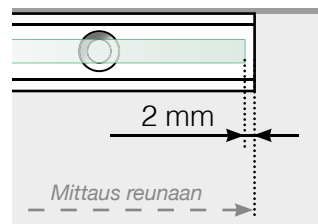

MITTAPIIRROS

SIJOITTAMINEN – TOLPATON PROFIILI

ULKOKULMA

ULKOKULMA, EI 90°

SISÄKULMA, EI 90°

SISÄKULMA

LOPPU

Erillinen