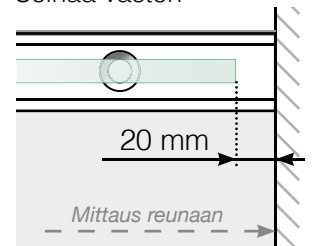

Seinää vasten

Huomioi, että piirrokset eivät ole mittakaavassa

© Räckesbutiken Sweden AB - www.kaidekauppa.fi

14.09.2016 v.1.0