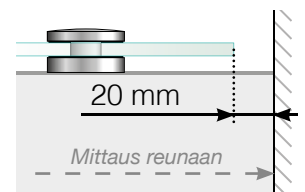

MITTAPIIRROS

SIJOITTAMINEN – TOLPATON PISTEKIINNITYSHELOILLA

ULKOKULMA

ULKOKULMA, EI 90°

SISÄKULMA, EI 90°

SISÄKULMA

LOPPU

Erillinen

Seinää vasten

LASI JA REIKIEN SIJOITTAMINEN

Huomioi, että piirrokset eivät ole mittakaavassa

© Räckesbutiken Sweden AB - www.kaidekauppa.fi

14.09.2016 v.1.2