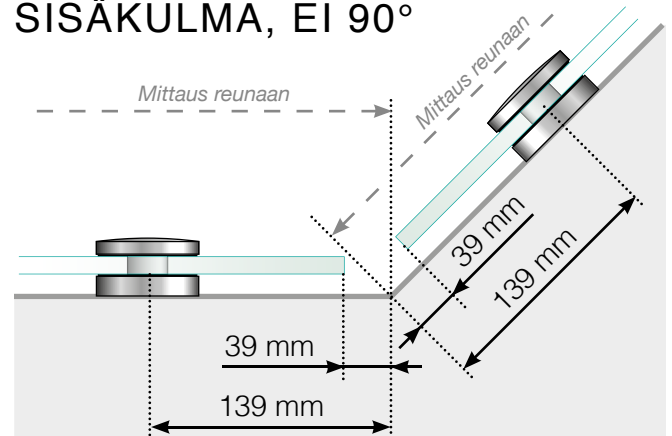

MITTAPIIRROS

SIJOITTAMINEN – TOLPATON PISTEKIINNITYSHELOILLA

ULKOKULMA

ULKOKULMA, EI 90°

SISÄKULMA, EI 90°

SISÄKULMA

LOPPU

Erillinen