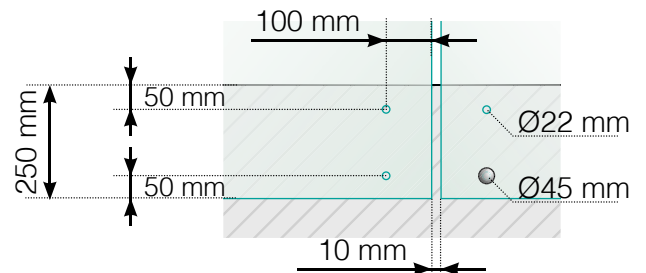

LASI JA REIKIEN SIJOITTAMINEN

Huomioi, että piirrokset eivät ole mittakaavassa

© Räckesbutiken Sweden AB - www.kaidekauppa.fi

14.09.2016 v.1.2