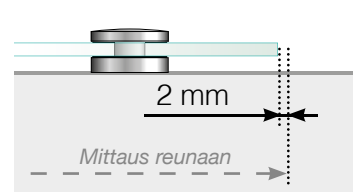

MITTAPIIRROS

SIJOITTAMINEN – TOLPATON PISTEKIINNITYSHELOILLA

ULKOKULMA

ULKOKULMA, EI 90°

SISÄKULMA, EI 90°

SISÄKULMA

LOPPU

Erillinen