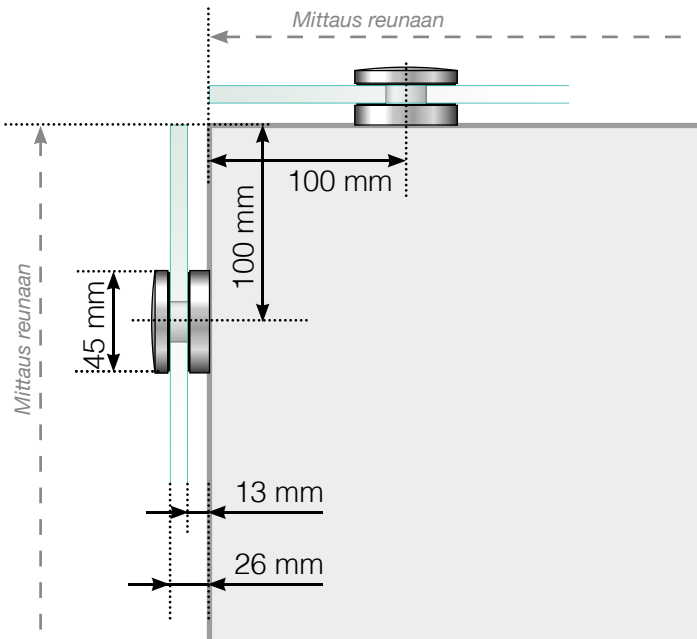

MITTAPIIRROS

SIJOITTAMINEN – TOLPATON PISTEKIINNITYSHELOILLA

ULKOKULMA

ULKOKULMA, EI 90°

SISÄKULMA, EI 90°

SISÄKULMA

LOPPU

Erillinen

Seinää vasten

LASI JA REIKIEN SIJOITTAMINEN

Huomioi, että piirrokset eivät ole mittakaavassa

© Räckesbutiken Sweden AB - www.kaidekauppa.fi

14.09.2016 v.1.2