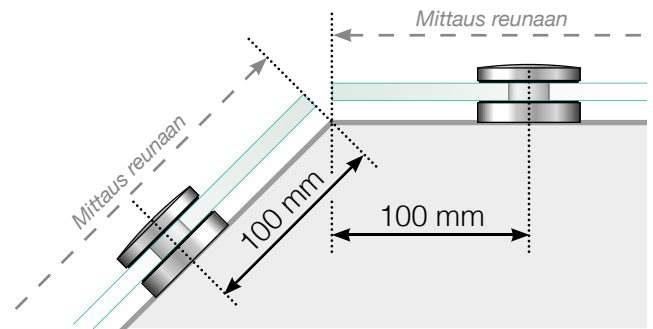

MITTAPIIRROS

SIJOITTAMINEN – TOLPATON PISTEKIINNITYSHELOILLA

ULKOKULMA

ULKOKULMA, EI 90°

SISÄKULMA, EI 90°

SISÄKULMA

LOPPU

Erillinen