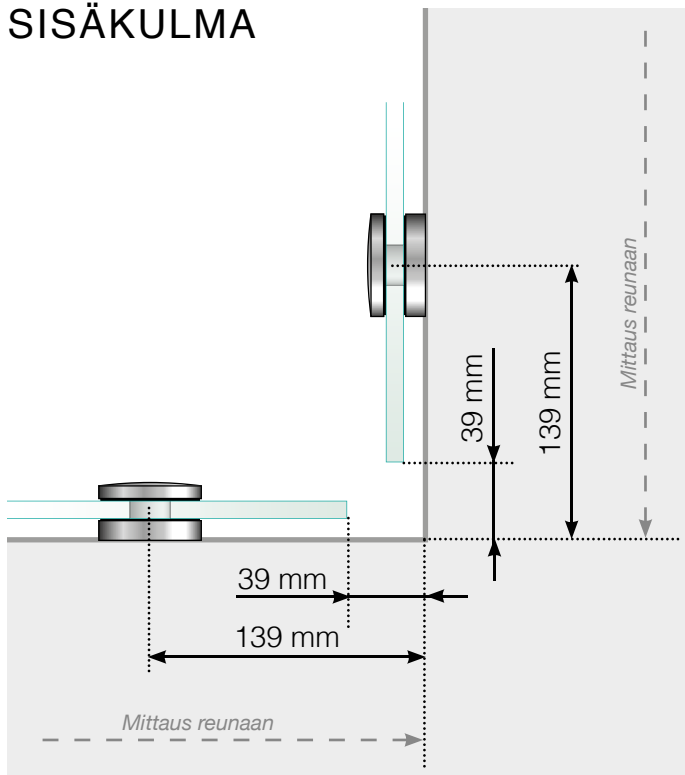

MITTAPIIRROS

SIJOITTAMINEN – TOLPATON PISTEKIINNITYSHELOILLA

ULKOKULMA

ULKOKULMA, EI 90°

SISÄKULMA, EI 90°

SISÄKULMA

LOPPU

Erillinen

Seinää vasten

LASI JA REIKIEN SIJOITTAMINEN

Huomioi, että piirrokset eivät ole mittakaavassa

© Räckesbutiken Sweden AB - www.kaidekauppa.fi

14.09.2016 v.1.2