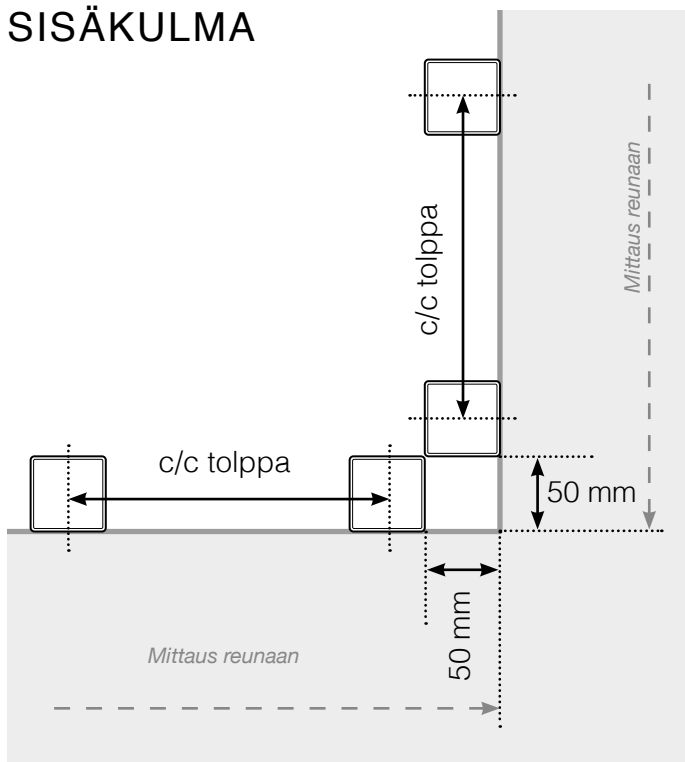

MITTAPIIRROS

SIJOITTAMINEN - ALUMIINITOLPAT TASON ULKOPUOLELLA KIINNITYKSEN BETONIALUSTAAN

ULKOKULMA

ULKOKULMA, EI 90°

SISÄKULMA, EI 90°

SISÄKULMA

LOPPU TOLPPAN

Käsisijoittimen kanssa

Ilman käsisijoittinta

Lopputolpat (oikea)

Keskitolpat ja lopputolpat (vasen)

Huomioi, että piirrokset eivät ole mittakaavassa

© Räckesbutiken Sweden AB - www.kaidekauppa.fi

14.09.2016 v.1.0

KAIDEKAUPPA.FI