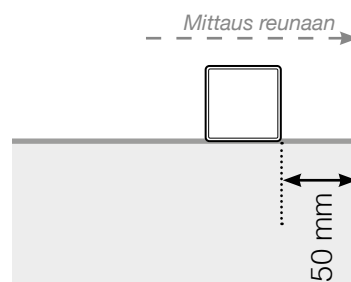

MITTAPIIRROS

SIJOITTAMINEN - ALUMIINITOLPAT TASON ULKOPUOLELLA KIINNITYKSEN BETONIALUSTAAN

ULKOKULMA

ULKOKULMA, EI 90°

SISÄKULMA, EI 90°

SISÄKULMA

LOPPU TOLPPAN

Käsisijoittimen kanssa

Ilman käsisijoittinta

Lopputolpat (oikea)

Keskitolpat ja lopputolpat (vasen)

Huomioi, että piirrokset eivät ole mittakaavassa

© Räckesbutiken Sweden AB - www.kaidekauppa.fi

14.09.2016 v.1.0

KAIDEKAUPPA.FI