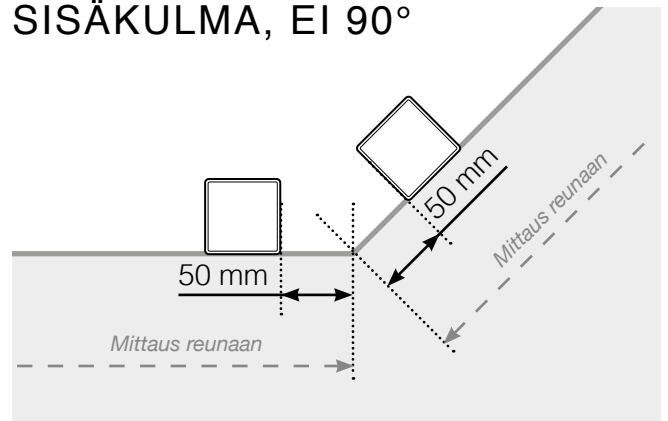

MITTAPIIRROS

SIJOITTAMINEN - ALUMIINITOLPAT TASON ULKOPUOLELLA KIINNITYKSEN BETONIALUSTAAN

ULKOKULMA

ULKOKULMA, EI 90°

SISÄKULMA, EI 90°

SISÄKULMA

LOPPU TOLPPAN

Käsisijoittimen kanssa

Ilman käsisijoittinta

Lopputolpat (oikea)

Keskitolpat ja lopputolpat (vasen)

Huomioi, että piirrokset eivät ole mittakaavassa

© Räckesbutiken Sweden AB - www.kaidekauppa.fi

14.09.2016 v.1.0

KAIDEKAUPPA.FI