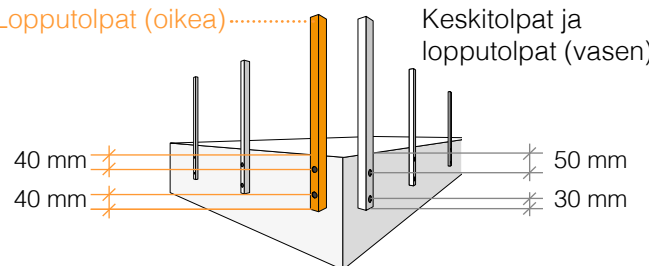

MITTAPIIRROS

SIJOITTAMINEN - ALUMIINITOLPAT TASON ULKOPUOLELLA KIINNITYKSEN BETONIALUSTAAN

ULKOKULMA

ULKOKULMA, EI 90°

SISÄKULMA, EI 90°

SISÄKULMA

LOPPU TOLPPAN

Käsisijoittimen kanssa

Ilman käsisijoittinta

Lopputolpat (oikea)

Keskitolpat ja lopputolpat (vasen)

Huomioi, että piirrokset eivät ole mittakaavassa

© Räckesbutiken Sweden AB - www.kaidekauppa.fi

14.09.2016 v.1.0

KAIDEKAUPPA.FI