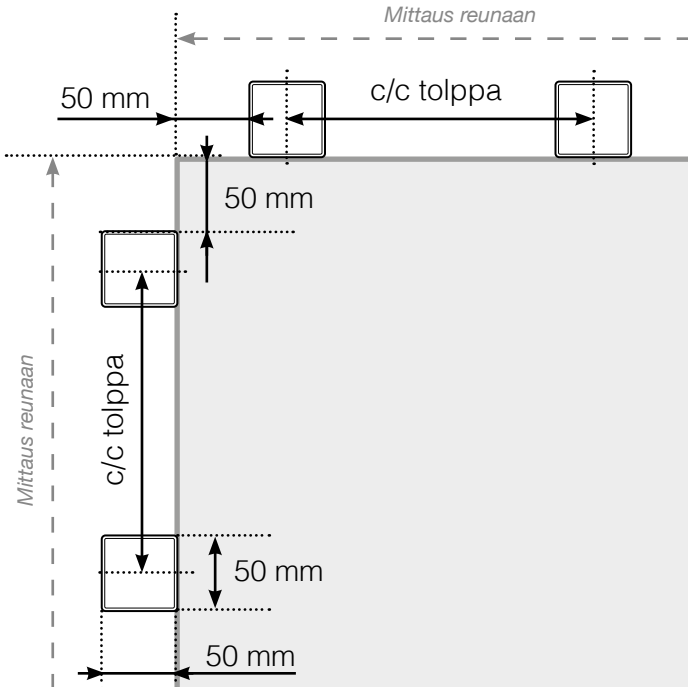

MITTAPIIRROS

SIJOITTAMINEN - ALUMIINITOLPAT TASON ULKOPUOLELLA KIINNITYKSEN BETONIALUSTAAN

ULKOKULMA

ULKOKULMA, EI 90°

SISÄKULMA, EI 90°

SISÄKULMA

LOPPU TOLPPAN

Käsisijoittimen kanssa

Ilman käsisijoittinta

Lopputolpat (oikea)

Keskitolpat ja lopputolpat (vasen)

Huomioi, että piirrokset eivät ole mittakaavassa

© Räckesbutiken Sweden AB - www.kaidekauppa.fi

14.09.2016 v.1.0

KAIDEKAUPPA.FI