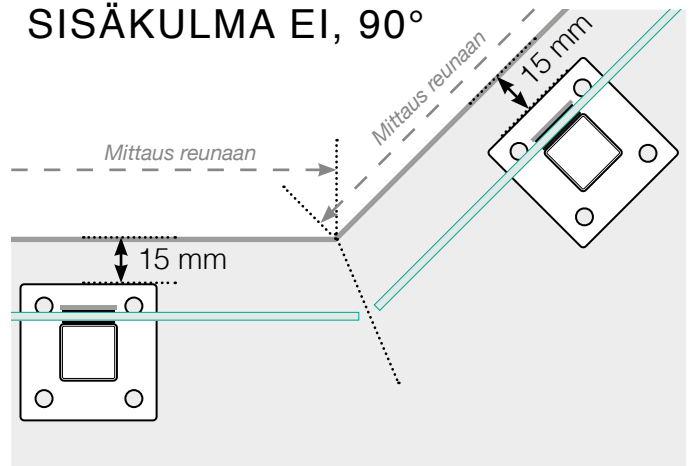

MITTAPIIRROS

SIJOITTAMINEN - ALUMIINITOLPAT JALOILLA, LASI ULKOPUOLELLA

ULKOKULMA

ULKOKULMA EI, 90°

SISÄKULMA

SISÄKULMA EI, 90°

LOPPUTOLPPAN

Erillinen

Seinää vasten

ETÄISYYS SUORIEN OSIIDEN VÄLILLÄ

Huomioi, että piirrokset eivät ole mittakaavassa

© Räckesbutiken Sweden AB - www.kaidekauppa.fi

01.09.2019 v.1.0