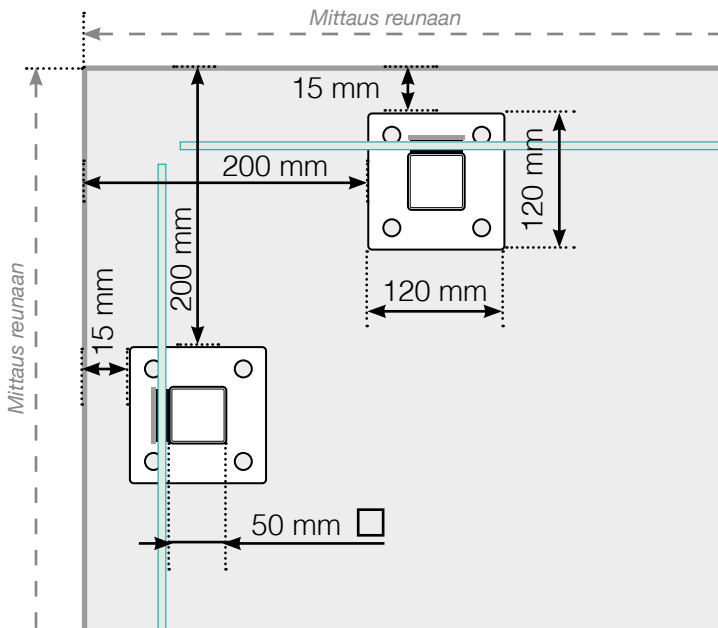

MITTAPIIRROS

SIJOITTAMINEN - ALUMIINITOLPAT JALOILLA, LASI ULKOPUOLELLA

ULKOKULMA

ULKOKULMA EI, 90°

SISÄKULMA

SISÄKULMA EI, 90°

LOPPUTOLPPAN

Erillinen

Seinää vasten

ETÄISYYS SUORIEN OSIIDEN VÄLILLÄ

Huomioi, että piirrokset eivät ole mittakaavassa

© Räckesbutiken Sweden AB - www.kaidekauppa.fi

01.09.2019 v.1.0