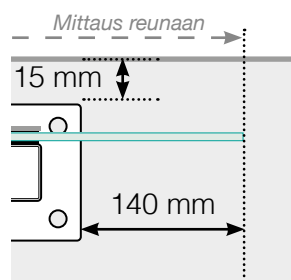

MITTAPIIRROS

SIJOITTAMINEN - ALUMIINITOLPAT JALOILLA, LASI ULKOPUOLELLA

ULKOKULMA

ULKOKULMA EI, 90°

SISÄKULMA

SISÄKULMA EI, 90°

LOPPUTOLPPAN

Erillinen

Seinää vasten

ETÄISYYS SUORIEN OSIIDEN VÄLILLÄ

Huomioi, että piirrokset eivät ole mittakaavassa

© Räckesbutiken Sweden AB - www.kaidekauppa.fi

01.09.2019 v.1.0