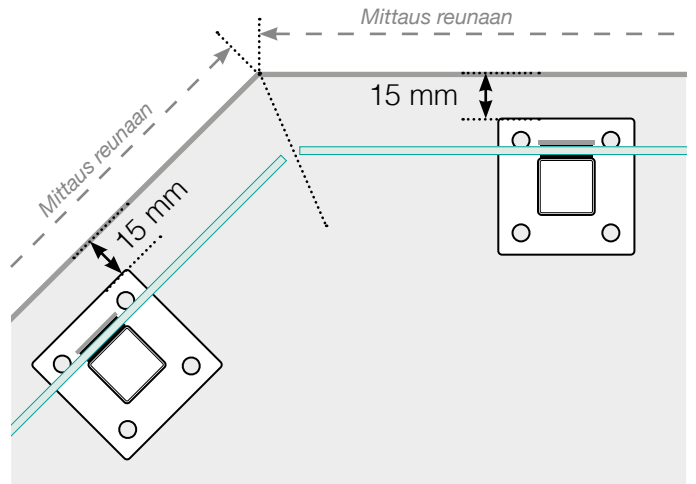

MITTAPIIRROS

SIJOITTAMINEN - ALUMIINITOLPAT JALOILLA, LASI ULKOPUOLELLA

ULKOKULMA

ULKOKULMA EI, 90°

SISÄKULMA

SISÄKULMA EI, 90°

LOPPUTOLPPAN

Erillinen

Seinää vasten

ETÄISYYS SUORIEN OSIIDEN VÄLILLÄ

Huomioi, että piirrokset eivät ole mittakaavassa

© Räckesbutiken Sweden AB - www.kaidekauppa.fi

01.09.2019 v.1.0