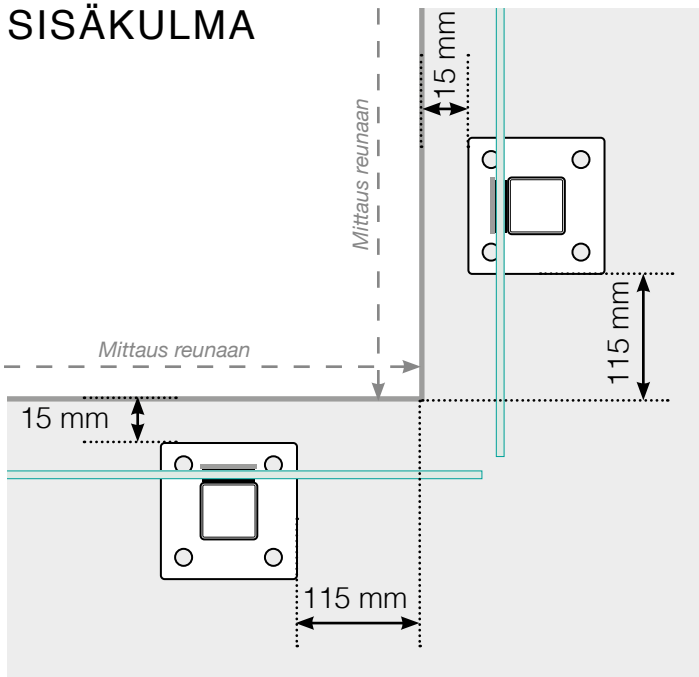

MITTAPIIRROS

SIJOITTAMINEN - ALUMIINITOLPAT JALOILLA, LASI ULKOPUOLELLA

ULKOKULMA

ULKOKULMA EI, 90°

SISÄKULMA

SISÄKULMA EI, 90°

LOPPUTOLPPAN

Erillinen

Seinää vasten

ETÄISYYS SUORIEN OSIIDEN VÄLILLÄ

Huomioi, että piirrokset eivät ole mittakaavassa

© Räckesbutiken Sweden AB - www.kaidekauppa.fi

01.09.2019 v.1.0