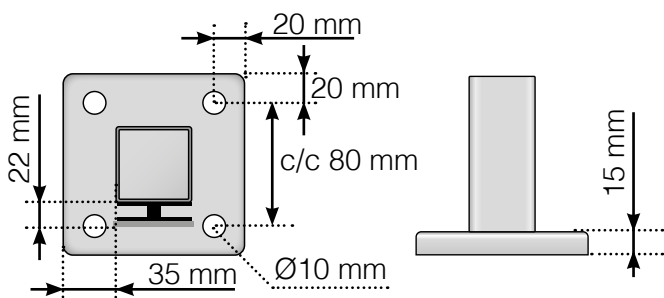

MITTAPIIRROS

SIJOITTAMINEN - ALUMIINITOLPAT JALOILLA, LASI ULKOPUOLELLA

ULKOKULMA

ULKOKULMA EI, 90°

SISÄKULMA

SISÄKULMA EI, 90°

LOPPUTOLPPAN

Erillinen

Seinää vasten

ETÄISYYS SUORIEN OSIIDEN VÄLILLÄ

Huomioi, että piirrokset eivät ole mittakaavassa

© Räckesbutiken Sweden AB - www.kaidekauppa.fi

01.09.2019 v.1.0