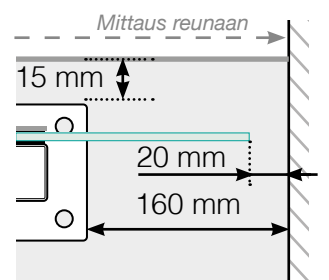

MITTAPIIRROS

SIJOITTAMINEN - ALUMIINITOLPAT JALOILLA, LASI ULKOPUOLELLA

ULKOKULMA

ULKOKULMA EI, 90°

SISÄKULMA

SISÄKULMA EI, 90°

LOPPUTOLPPAN

Erillinen

Seinää vasten

ETÄISYYS SUORIEN OSIIDEN VÄLILLÄ

Huomioi, että piirrokset eivät ole mittakaavassa

© Räckesbutiken Sweden AB - www.kaidekauppa.fi

01.09.2019 v.1.0