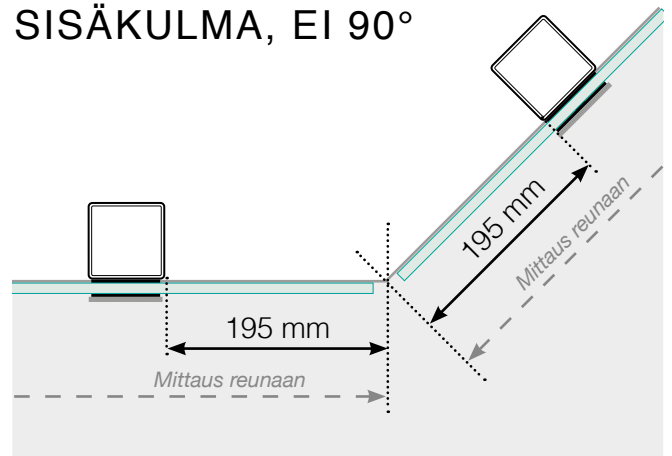

MITTAPIIRROS

SIJOITTAMINEN - ULKOPUOLELLE ASENNETTAVA ALUMIINIKAIDE

ULKOKULMA

ULKOKULMA, EI 90°

SISÄKULMA

SISÄKULMA, EI 90°

LOPPUTOLPPAN

Erillinen

Seinää vasten

ETÄISYYS SUORIEN OSIEN VÄLILLÄ

Huomioi, että piirrokset eivät ole mittakaavassa

© Räckesbutiken Sweden AB - www.kaidekauppa.fi

01.09.2019 v.1.0