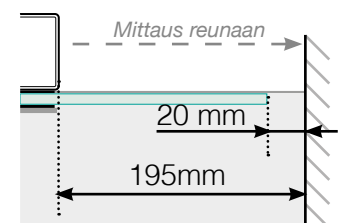

MITTAPIIRROS

SIJOITTAMINEN - ULKOPUOLELLE ASENNETTAVA ALUMIINIKAIDE

ULKOKULMA

ULKOKULMA, EI 90°

SISÄKULMA

SISÄKULMA, EI 90°

LOPPUTOLPPAN

Erillinen

Seinää vasten

ETÄISYYS SUORIEN OSIEN VÄLILLÄ

Huomioi, että piirrokset eivät ole mittakaavassa

© Räckesbutiken Sweden AB - www.kaidekauppa.fi

01.09.2019 v.1.0