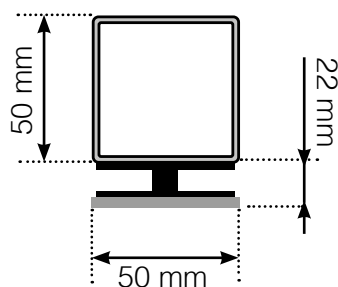

MITTAPIIRROS

SIJOITTAMINEN - ULKOPUOLELLE ASENNETTAVA ALUMIINIKAIDE

ULKOKULMA

ULKOKULMA, EI 90°

SISÄKULMA

SISÄKULMA, EI 90°

LOPPUTOLPPAN

Erillinen

Seinää vasten

ETÄISYYS SUORIEN OSIEN VÄLILLÄ

Huomioi, että piirrokset eivät ole mittakaavassa

© Räckesbutiken Sweden AB - www.kaidekauppa.fi

01.09.2019 v.1.0