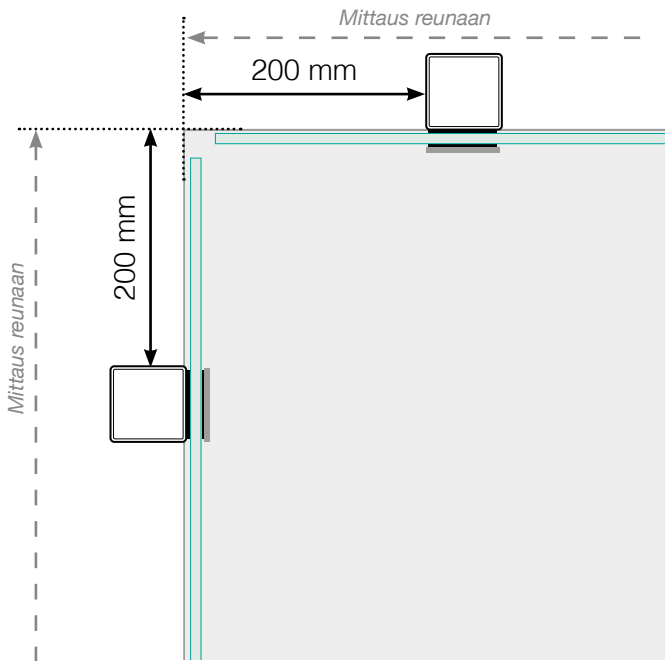

MITTAPIIRROS

SIJOITTAMINEN - ULKOPUOLELLE ASENNETTAVA ALUMIINIKAIDE

ULKOKULMA

ULKOKULMA, EI 90°

SISÄKULMA

SISÄKULMA, EI 90°

LOPPUTOLPPAN

Erillinen

Seinää vasten

ETÄISYYS SUORIEN OSIEN VÄLILLÄ

Huomioi, että piirrokset eivät ole mittakaavassa

© Räckesbutiken Sweden AB - www.kaidekauppa.fi

01.09.2019 v.1.0