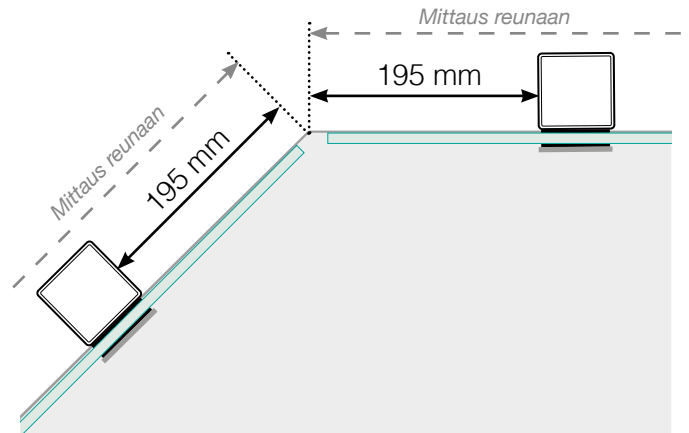

MITTAPIIRROS

SIJOITTAMINEN - ULKOPUOLELLE ASENNETTAVA ALUMIINIKAIDE

ULKOKULMA

ULKOKULMA, EI 90°

SISÄKULMA

SISÄKULMA, EI 90°

LOPPUTOLPPAN

Erillinen

Seinää vasten

ETÄISYYS SUORIEN OSIEN VÄLILLÄ

Huomioi, että piirrokset eivät ole mittakaavassa

© Räckesbutiken Sweden AB - www.kaidekauppa.fi

01.09.2019 v.1.0