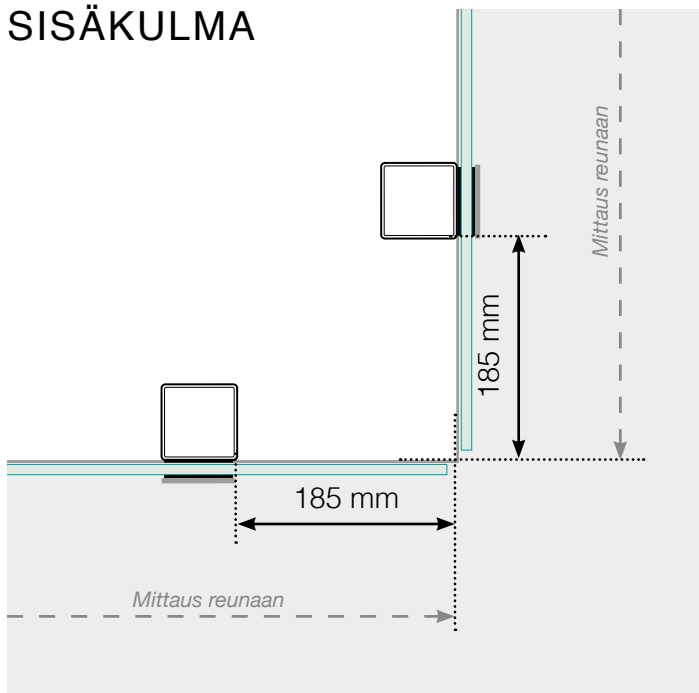

MITTAPIIRROS

SIJOITTAMINEN - ULKOPUOLELLE ASENNETTAVA ALUMIINIKAIDE

ULKOKULMA

ULKOKULMA, EI 90°

SISÄKULMA

SISÄKULMA, EI 90°

LOPPUTOLPPAN

Erillinen

Seinää vasten

ETÄISYYS SUORIEN OSIEN VÄLILLÄ

Huomioi, että piirrokset eivät ole mittakaavassa

© Räckesbutiken Sweden AB - www.kaidekauppa.fi

01.09.2019 v.1.0