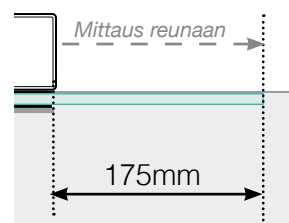

MITTAPIIRROS

SIJOITTAMINEN - ULKOPUOLELLE ASENNETTAVA ALUMIINIKAIDE

ULKOKULMA

ULKOKULMA, EI 90°

SISÄKULMA

SISÄKULMA, EI 90°

LOPPUTOLPPAN

Erillinen

Seinää vasten

ETÄISYYS SUORIEN OSIEN VÄLILLÄ

Huomioi, että piirrokset eivät ole mittakaavassa

© Räckesbutiken Sweden AB - www.kaidekauppa.fi

01.09.2019 v.1.0