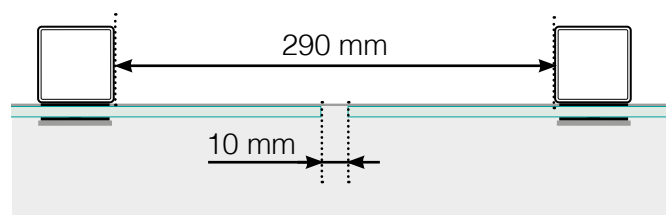

MITTAPIIRROS

SIJOITTAMINEN - ULKOPUOLELLE ASENNETTAVA ALUMIINIKAIDE

ULKOKULMA

ULKOKULMA, EI 90°

SISÄKULMA

SISÄKULMA, EI 90°

LOPPUTOLPPAN

Erillinen

Seinää vasten

ETÄISYYS SUORIEN OSIEN VÄLILLÄ

Huomioi, että piirrokset eivät ole mittakaavassa

© Räckesbutiken Sweden AB - www.kaidekauppa.fi

01.09.2019 v.1.0