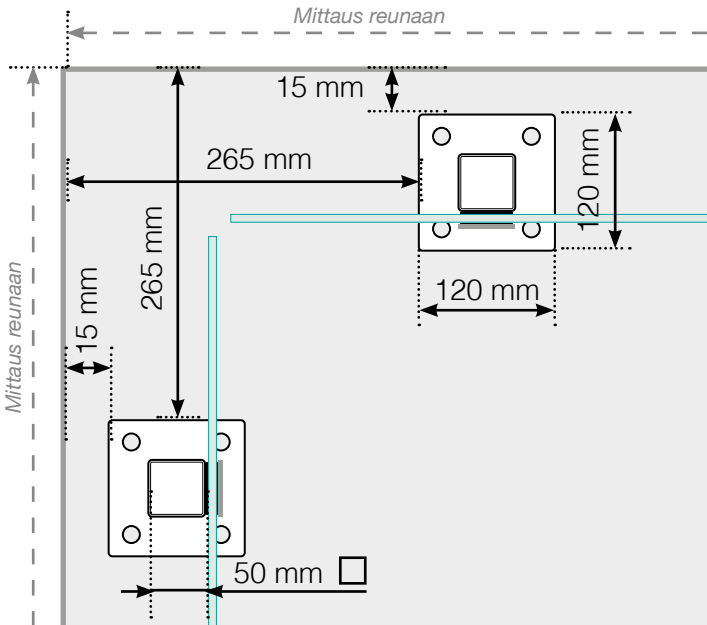

MITTAPIIRROS

SIOITTAMINEN - ALUMIINITOLPAT JALOILLA, LASI SISÄPUOLELLA

ULKOKULMA