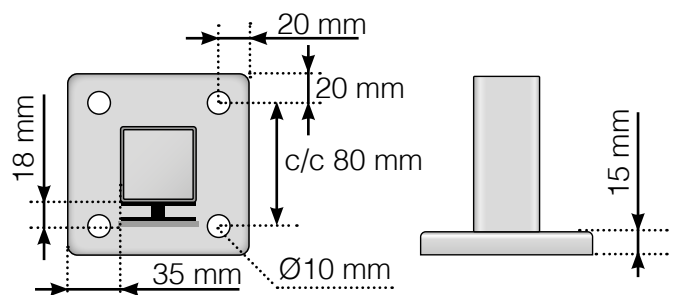

Seinää vasten