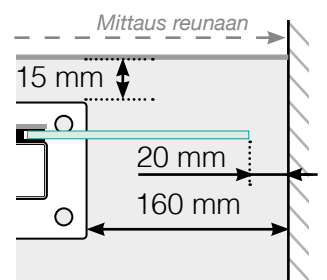

Seinää vasten