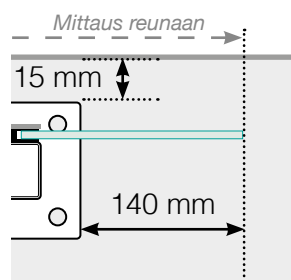

MITTAPIIRROS

SIJOITTAMINEN - ALUMIINITOLPAT JALOILLA, LASI ULKOPUOLELLA

ULKOKULMA

ULKOKULMA EI, 90°

SISÄKULMA EI, 90°

SISÄKULMA

LOPPUTOLPPAN

Erillinen