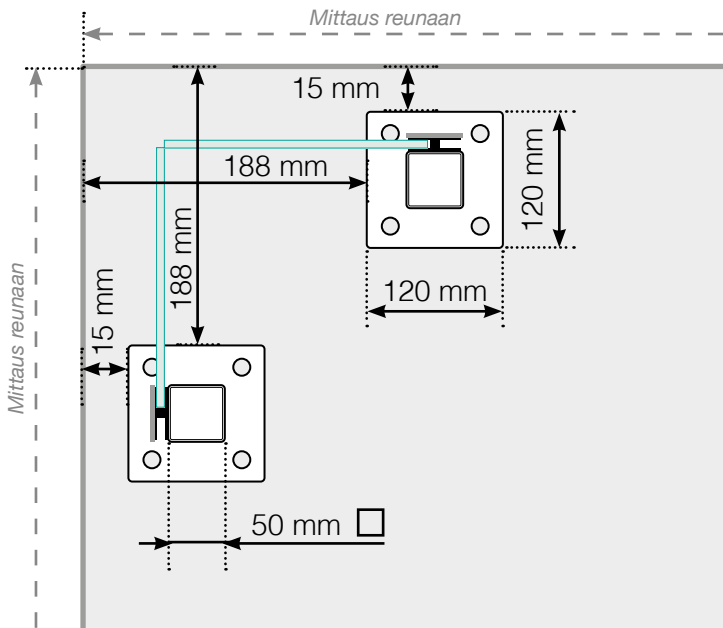

MITTAPIIRROS

SIJOITTAMINEN - ALUMIINITOLPAT JALOILLA, LASI ULKOPUOLELLA

ULKOKULMA

ULKOKULMA EI, 90°

SISÄKULMA EI, 90°

SISÄKULMA

LOPPUTOLPPAN

Erillinen

Seinää vasten

Huomioi, että piirrokset eivät ole mittakaavassa

© Räckesbutiken Sweden AB - www.kaidekauppa.fi

01.11.2018 v.1.0