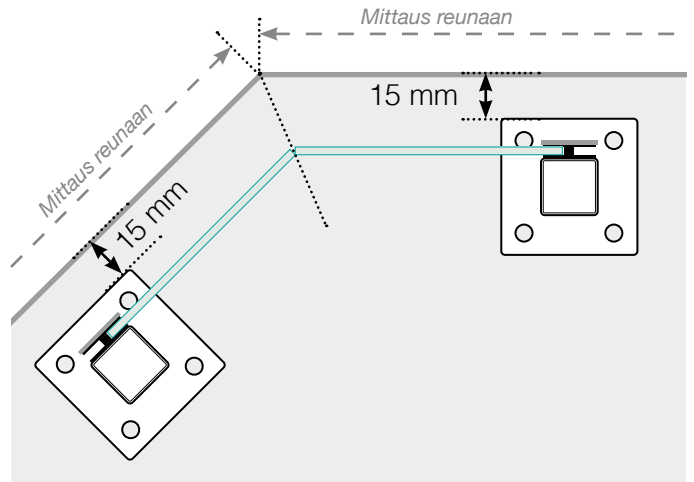

MITTAPIIRROS

SIJOITTAMINEN - ALUMIINITOLPAT JALOILLA, LASI ULKOPUOLELLA

ULKOKULMA

ULKOKULMA EI, 90°

SISÄKULMA EI, 90°

SISÄKULMA

LOPPUTOLPPAN

Erillinen

Seinää vasten

Huomioi, että piirrokset eivät ole mittakaavassa

© Räckesbutiken Sweden AB - www.kaidekauppa.fi

01.11.2018 v.1.0