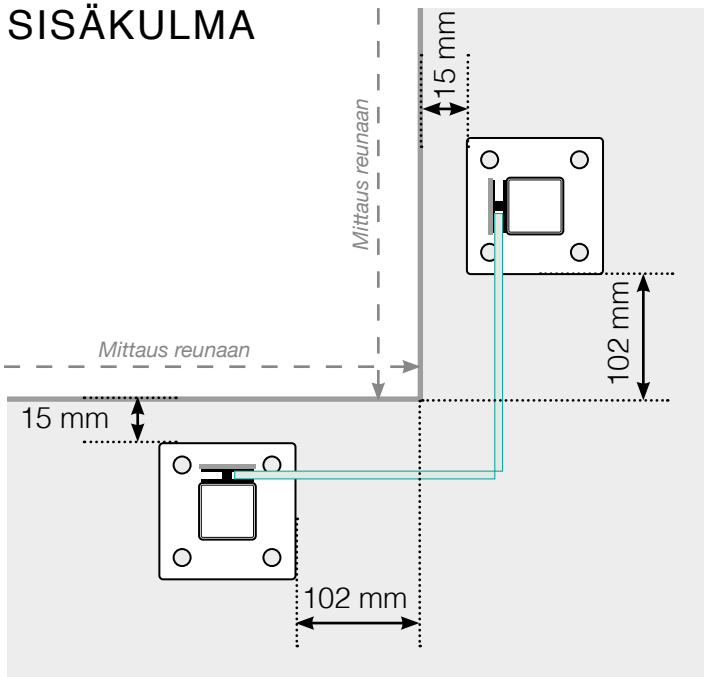

MITTAPIIRROS

SIJOITTAMINEN - ALUMIINITOLPAT JALOILLA, LASI ULKOPUOLELLA

ULKOKULMA

ULKOKULMA EI, 90°

SISÄKULMA EI, 90°

SISÄKULMA

LOPPUTOLPPAN

Erillinen

Seinää vasten

Huomioi, että piirrokset eivät ole mittakaavassa

© Räckesbutiken Sweden AB - www.kaidekauppa.fi

01.11.2018 v.1.0