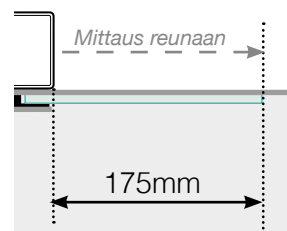

MITTAPIIRROS

SIJOITTAMINEN - ULKOPUOLELLE ASENNETTAVA ALUMIINIKAIDE

ULKOKULMA

ULKOKULMA, EI 90°

SISÄKULMA, EI 90°

SISÄKULMA

LOPPUTOLPPAN

Erillinen