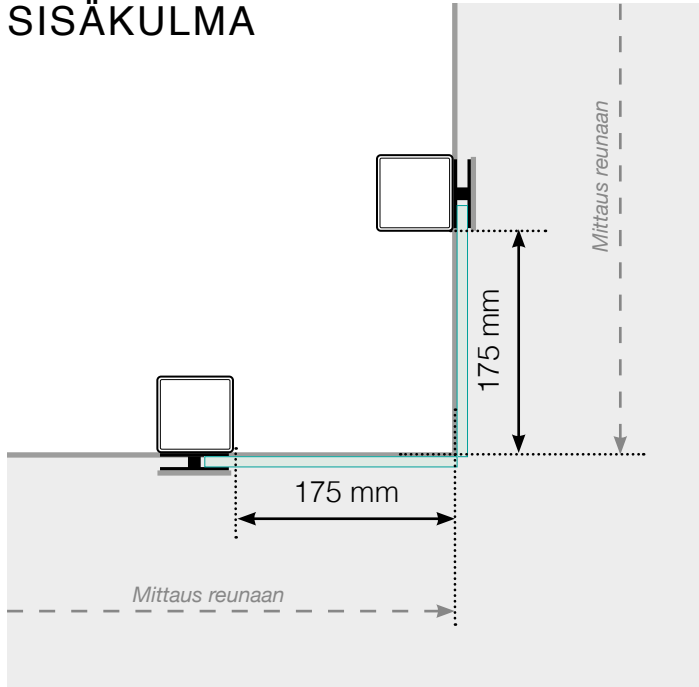

MITTAPIIRROS

SIJOITTAMINEN - ULKOPUOLELLE ASENNETTAVA ALUMIINIKAIDE

ULKOKULMA

ULKOKULMA, EI 90°

SISÄKULMA, EI 90°

SISÄKULMA

LOPPUTOLPPAN

Erillinen

Seinää vasten

Huomioi, että piirrokset eivät ole mittakaavassa

© Räckesbutiken Sweden AB - www.kaidekauppa.fi

01.11.2018 v.1.0