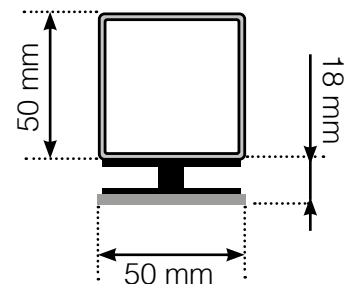

Huomioi, että piirrokset eivät ole mittakaavassa

© Räckesbutiken Sweden AB - www.kaidekauppa.fi

01.11.2018 v.1.0