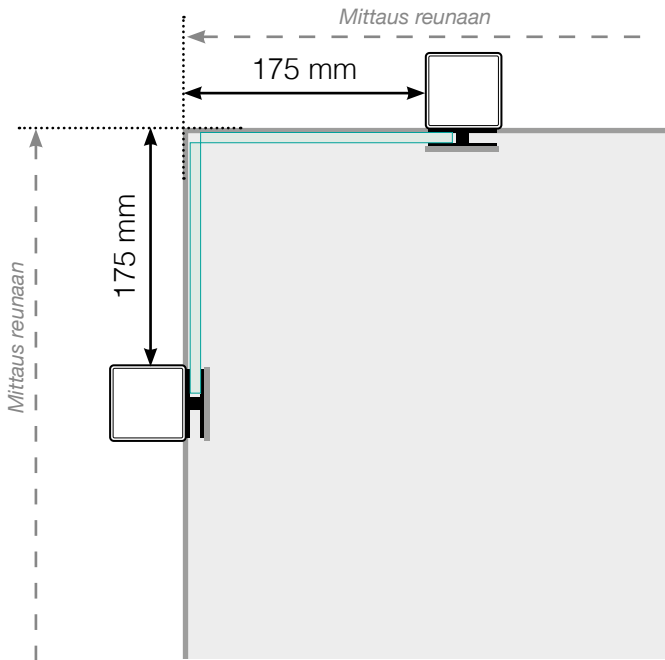

MITTAPIIRROS

SIJOITTAMINEN - ULKOPUOLELLE ASENNETTAVA ALUMIINIKAIDE

ULKOKULMA

ULKOKULMA, EI 90°

SISÄKULMA, EI 90°

SISÄKULMA

LOPPUTOLPPAN

Erillinen

Seinää vasten

Huomioi, että piirrokset eivät ole mittakaavassa

© Räckesbutiken Sweden AB - www.kaidekauppa.fi

01.11.2018 v.1.0