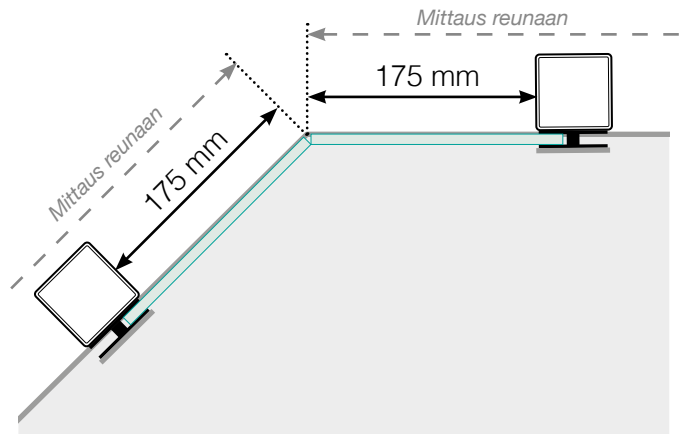

MITTAPIIRROS

SIJOITTAMINEN - ULKOPUOLELLE ASENNETTAVA ALUMIINIKAIDE

ULKOKULMA

ULKOKULMA, EI 90°

SISÄKULMA, EI 90°

SISÄKULMA

LOPPUTOLPPAN

Erillinen