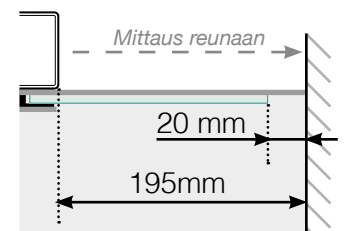

Huomioi, että piirrokset eivät ole mittakaavassa

© Räckesbutiken Sweden AB - www.kaidekauppa.fi

01.11.2018 v.1.0