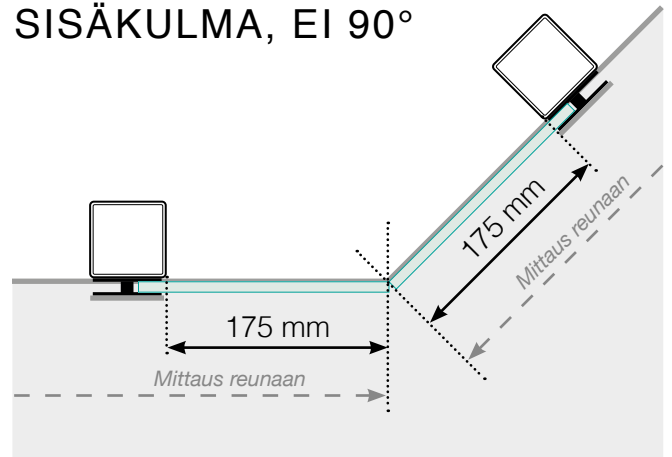

MITTAPIIRROS

SIJOITTAMINEN - ULKOPUOLELLE ASENNETTAVA ALUMIINIKAIDE

ULKOKULMA

ULKOKULMA, EI 90°

SISÄKULMA, EI 90°

SISÄKULMA

LOPPUTOLPPAN

Erillinen