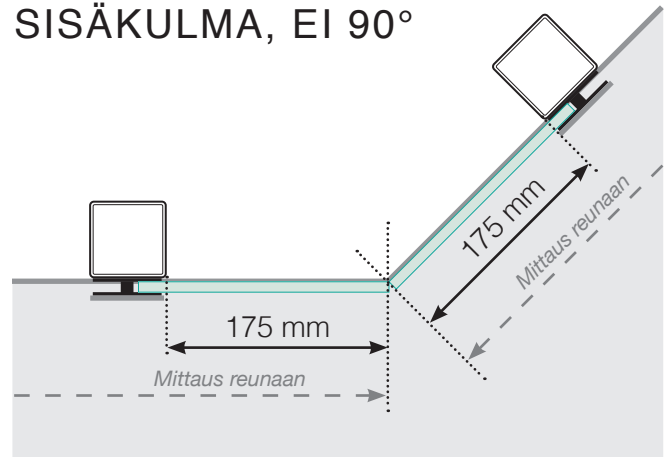

MITTAPIIRROS

SIJOITTAMINEN - ULKOPUOLELLE ASENNETTAVA ALUMIINIKAIDE

ULKOKULMA

ULKOKULMA, EI 90°

SISÄKULMA, EI 90°

SISÄKULMA

LOPPUTOLPPAN

Erillinen