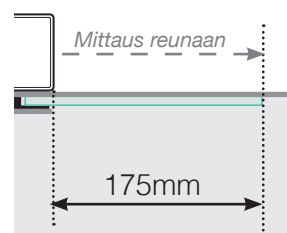

MITTAPIIRROS

SIJOITTAMINEN - ULKOPUOLELLE ASENNETTAVA ALUMIINIKAIDE

ULKOKULMA

ULKOKULMA, EI 90°

SISÄKULMA, EI 90°

SISÄKULMA

LOPPUTOLPPAN

Erillinen