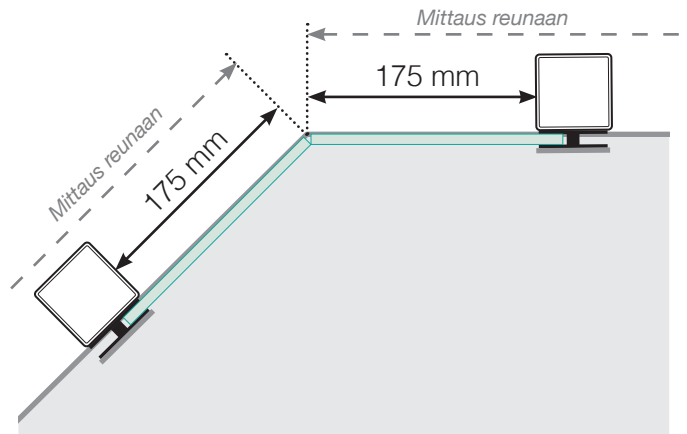

MITTAPIIRROS

SIJOITTAMINEN - ULKOPUOLELLE ASENNETTAVA ALUMIINIKAIDE

ULKOKULMA

ULKOKULMA, EI 90°

SISÄKULMA, EI 90°

SISÄKULMA

LOPPUTOLPPAN

Erillinen