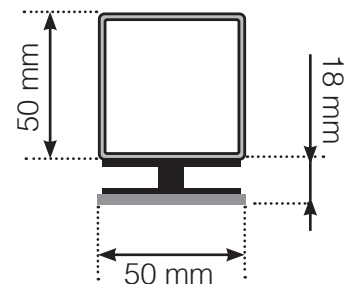

Huomioi, että piirrokset eivät ole mittakaavassa

© Räckesbutiken Sweden AB - www.kaidekauppa.fi

01.11.2018 v.1.0