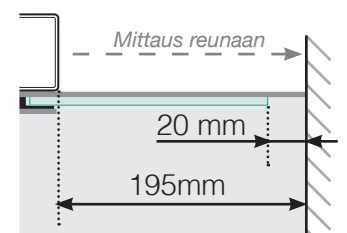

Huomioi, että piirrokset eivät ole mittakaavassa

© Räckesbutiken Sweden AB - www.kaidekauppa.fi

01.11.2018 v.1.0