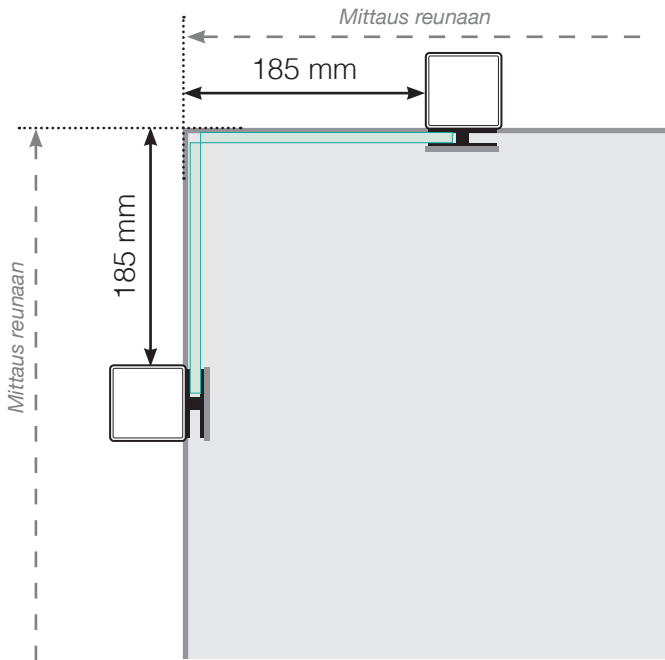

MITTAPIIRROS

SIJOITTAMINEN - ULKOPUOLELLE ASENNETTAVA ALUMIINIKAIDE

ULKOKULMA

ULKOKULMA, EI 90°

SISÄKULMA, EI 90°

SISÄKULMA

LOPPUTOLPPAN

Erillinen

Seinää vasten

Huomioi, että piirrokset eivät ole mittakaavassa

© Räckesbutiken Sweden AB - www.kaidekauppa.fi

01.11.2018 v.1.0