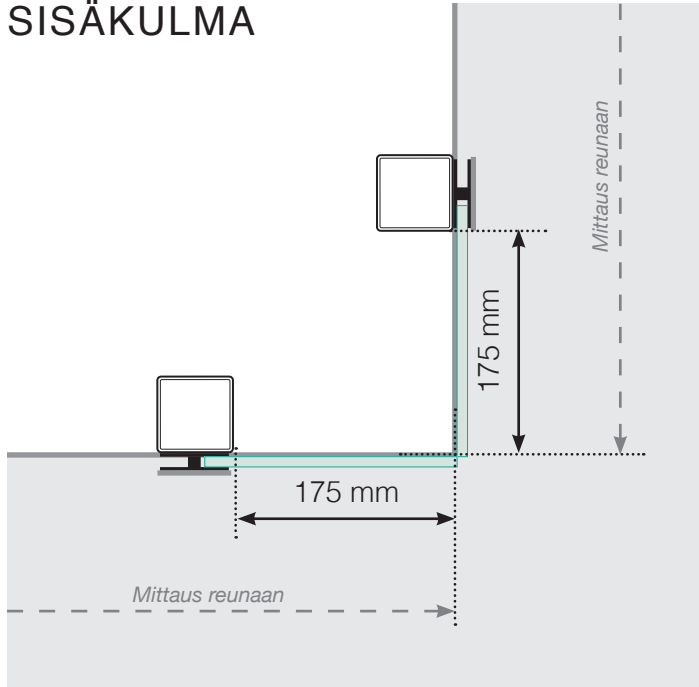

MITTAPIIRROS

SIJOITTAMINEN - ULKOPUOLELLE ASENNETTAVA ALUMIINIKAIDE

ULKOKULMA

ULKOKULMA, EI 90°

SISÄKULMA, EI 90°

SISÄKULMA

LOPPUTOLPPAN

Erillinen

Seinää vasten

Huomioi, että piirrokset eivät ole mittakaavassa

© Räckesbutiken Sweden AB - www.kaidekauppa.fi

01.11.2018 v.1.0