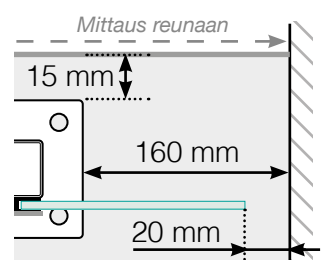

Huomioi, että piirrokset eivät ole mittakaavassa

© Räckesbutiken Sweden AB - www.kaidekauppa.fi

01.11.2018 v.1.0