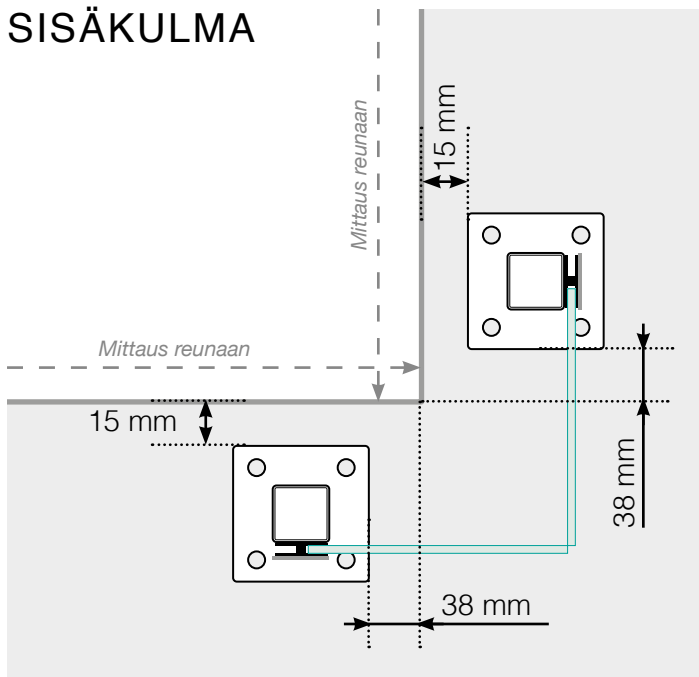

MITTAPIIRROS

SISOITTAMINEN - ALUMIINITOLPAT JALOILLA, LASI SISÄPUOLELLA

ULKOKULMA

ULKOKULMA EI, 90°

SISÄKULMA EI, 90°

SISÄKULMA

LOPPUTOLPPAN

Erillinen

Seinää vasten

Huomioi, että piirrokset eivät ole mittakaavassa

© Räckesbutiken Sweden AB - www.kaidekauppa.fi

01.11.2018 v.1.0