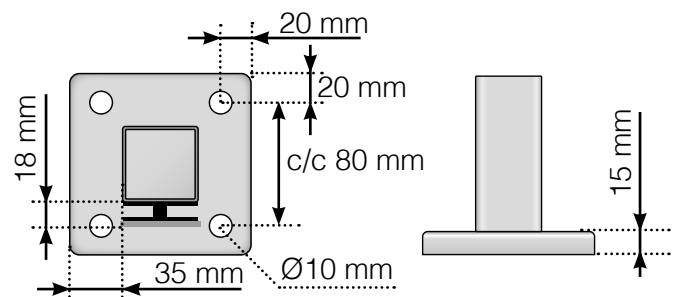

Huomioi, että piirrokset eivät ole mittakaavassa

© Räckesbutiken Sweden AB - www.kaidekauppa.fi

01.11.2018 v.1.0