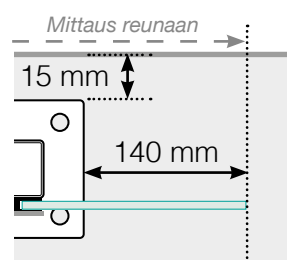

Huomioi, että piirrokset eivät ole mittakaavassa

© Räckesbutiken Sweden AB - www.kaidekauppa.fi

01.11.2018 v.1.0