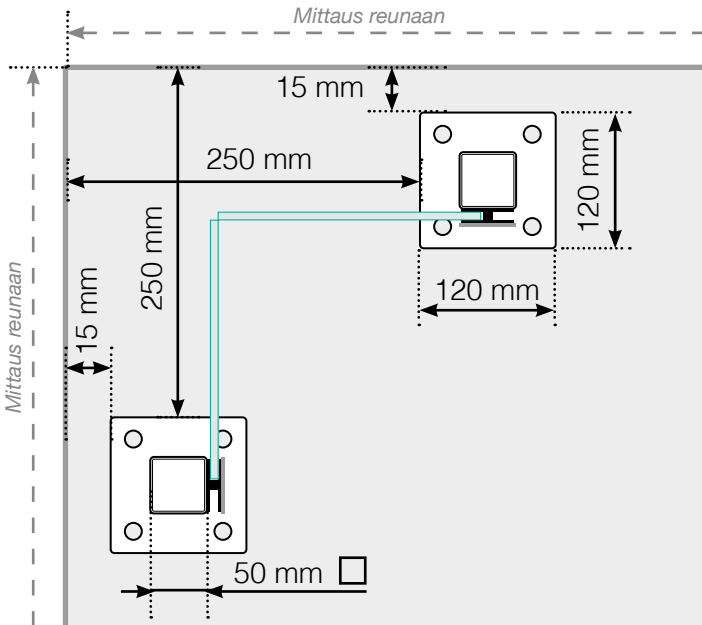

MITTAPIIRROS

SISOITTAMINEN - ALUMIINITOLPAT JALOILLA, LASI SISÄPUOLELLA

ULKOKULMA

ULKOKULMA EI, 90°

SISÄKULMA EI, 90°

SISÄKULMA

LOPPUTOLPPAN

Erillinen