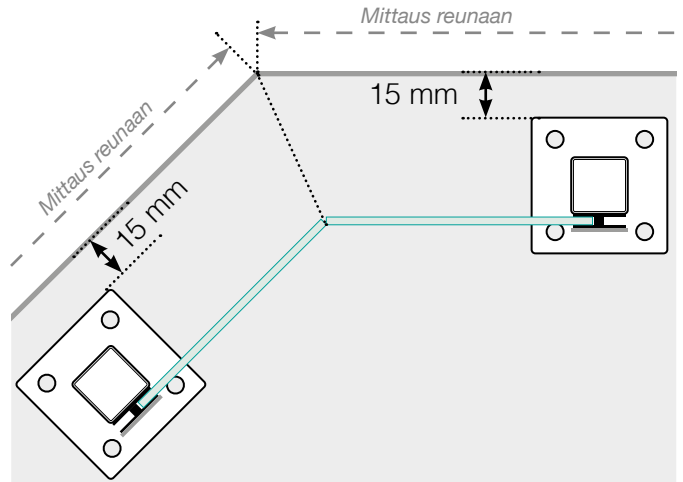

MITTAPIIRROS

SISOITTAMINEN - ALUMIINITOLPAT JALOILLA, LASI SISÄPUOLELLA

ULKOKULMA

ULKOKULMA EI, 90°

SISÄKULMA EI, 90°

SISÄKULMA

LOPPUTOLPPAN

Erillinen